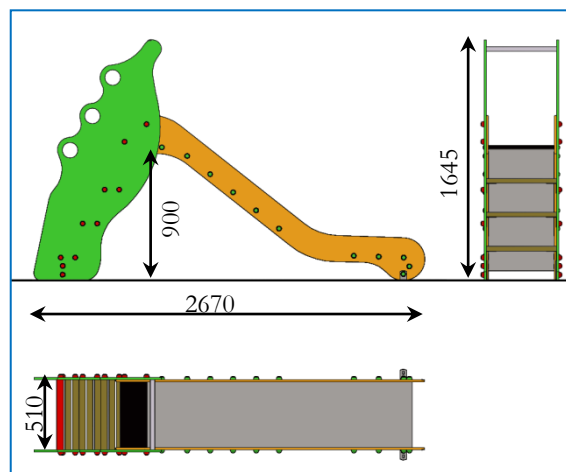

JUEGOS INFANTILES: TOBOGANES

Tobogán Diver Peque

Tobogán rampa inoxidable

Tobogán con rampa de acero inoxidable. Paneles laterales de polietileno de alta densidad (Gran resistencia a la intemperie). Escalera de gran seguridad con peldaños antideslizantes de madera tratada en autoclave y asideros laterales. Tornillos inoxidables con tapones de Poliamida. Homologados según la Norma UNE EN1176.

ESCALERA CON
PELDAÑOS DE TABLAS
Y ASIDEROS LATERALES
BARRA SUPERIOR INOX.

PANELES DE POLIETILENO
DE ALTA DENSIDAD
(GRAN RESISTENCIA A LA INTEMPERIE)

RAMPA DE ACERO
INOXIDABLE

ALTURA DE RAMPA
DE TOBOGAN
DE 900 mm.

Superficie hormigonada
con suelo protector de caucho

Ref: JG-205

SUPERFICIE ABSORVEDORA
DE IMPACTO: 25 m²

AREA DE SEGURIDAD

COTAS EN mm.

DIMOBİ 2000 S.L. en el proceso continuo de mejora de sus productos se reserva el derecho a modificar las medidas, materiales y/o acabados sin previo aviso.