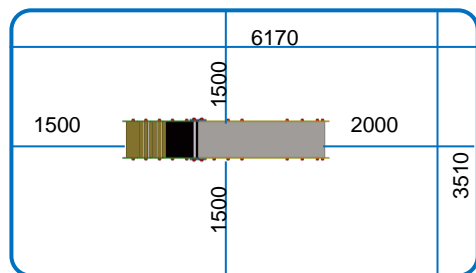

ESCALERA CON
PELDAÑOS DE TABLAS
Y ASIDEROS LATERALES
BARRA SUPERIOR INOX.

PANELES DE POLIETILENO
DE ALTA DENSIDAD
(GRAN RESISTENCIA A LA INTEMPERIE)

RAMPA DE ACERO
INOXIDABLE

ALTURA DE RAMPA
DE TOBOGAN
DE 900 mm.

Superficie hormigonada
con suelo protector de caucho

Ref: JG-205

SUPERFICIE ABSORVEDORA
DE IMPACTO: 25 m²

AREA DE SEGURIDAD

COTAS EN mm.

DIMOBİ 2000 S.L. en el proceso continuo de mejora de sus productos se reserva el derecho a modificar las medidas, materiales y/o acabados sin previo aviso.