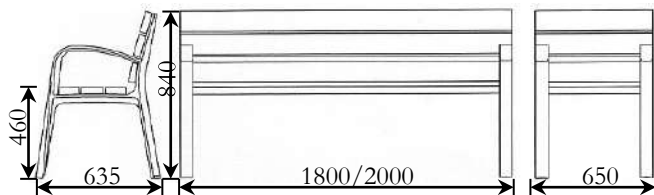

Ref: MUR140/1 Dim: 2000/1800x840x635 mm.

COTAS EN mm.

- Banco Silla en patio -

COMBINALOS CON LA PAPELERA AVENIDA EN MADERA PLÁSTICA

PAPELERA AVENIDA MADERA PLÁSTICA