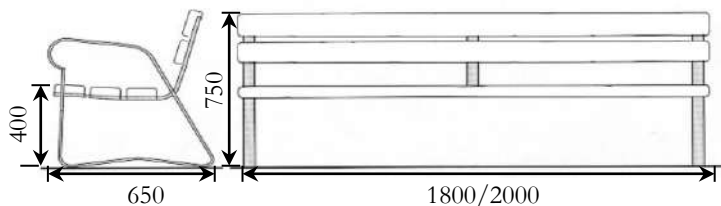

Ref: MUR100/1 Dim: 2000/1800x750x650 mm.

- Banco Madrid en patio -

COTAS EN mm.

DIMOBÍ 2000 S.L. en el proceso continuo de mejora de sus productos se reserva el derecho a modificar las medidas, materiales y/o acabados sin previo aviso.