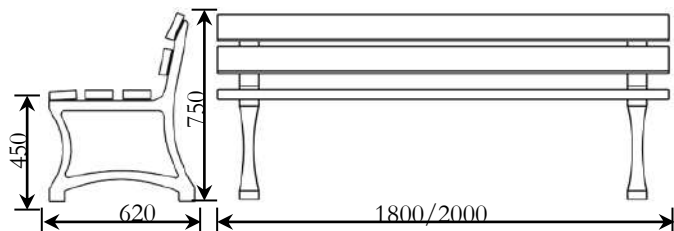

Ref: MUR120/1 Dim: 2000/1800x620x750 mm.

COTAS EN mm.

- Banco León en patio -

COMBINALOS CON LA PAPELERA AVENIDA EN MADERA PLÁSTICA

PAPELERA AVENIDA MADERA PLÁSTICA