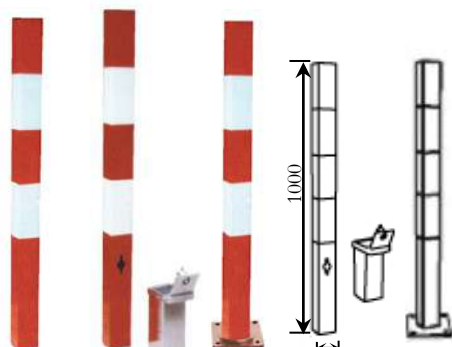

MOBILIARIO URBANO: BOLARDOS LINEA 1000

Bolardos cilíndricos y prismáticos de gran altura para reserva y delimitación de espacios públicos y privados de uso común. Estructuras de acero pintadas con capa anticorrosiva de oxirón al horno; acero inoxidable y madera plástica para entornos rurales. Disponibles modelos fijos, desmontables y atornillables.

Mod. Europa

- Ref: SU211150 1000 mm. Fijo
- Ref: SU211151 1000 mm. Desmontable
- Ref: SU211152 800 mm. Atornillable

Fijos

Desmontable Atornillable

Mod. Tubo

- Ref: SU211100 1000 mm. Fijo
- Ref: SU211101 1000 mm. Desmontable
- Ref: SU211102 700/800/900 mm. Atornillable

Desmontable

Mod. Parking

- Ref: SU211110 1000 mm. Fijo
- Ref: SU211111 1000 mm. Desmontable
- Ref: SU211112 1000 mm. Atornillable

Desmontable

Mod. Madera plástica

- Ref: MUR400 1000X90X90 mm.
- Ref: MUR410 1000XØ90 mm.

Mod. Inoxidable

Desmontable

- Ref: SU211105 1150 mm. Fijo
- Ref: SU211106 1150 mm. Desmontable

Mod. Fuencarral Alto de Caucho

- Ref: SU211400 Ø 125 mm.