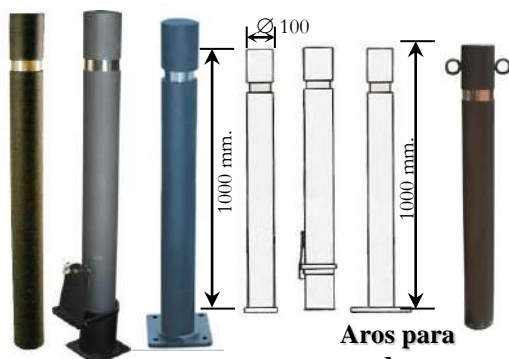

MOBILIARIO URBANO: BOLARDOS LINEA 1000

Bolardos cilíndricos y prismáticos de gran altura para reserva y delimitación de espacios públicos y privados de uso común. Estructuras de acero pintadas con capa anticorrosiva de oxirón al horno; acero inoxidable y madera plástica para entornos rurales. Disponibles modelos fijos, desmontables y atornillables.

Mod. Europa

- Ref: SU211150 1000 mm. Fijo
- Ref: SU211151 1000 mm. Desmontable
- Ref: SU211152 800 mm. Atornillable

Fijos

Desmontable Atornillable

Mod. Tubo

- Ref: SU211100 1000 mm. Fijo
- Ref: SU211101 1000 mm. Desmontable
- Ref: SU211102 700/800/900 mm. Atornillable

Desmontable

Mod. Parking

- Ref: SU211110 1000 mm. Fijo
- Ref: SU211111 1000 mm. Desmontable
- Ref: SU211112 1000 mm. Atornillable

Desmontable

Mod. Madera plástica

- Ref: MUR400 1000X90X90 mm.
- Ref: MUR410 1000XØ90 mm.

Mod. Inoxidable

Desmontable

- Ref: SU211105 1150 mm. Fijo
- Ref: SU211106 1150 mm. Desmontable

Mod. Fuencarral Alto de Caucho

- Ref: SU211400 Ø 125 mm.