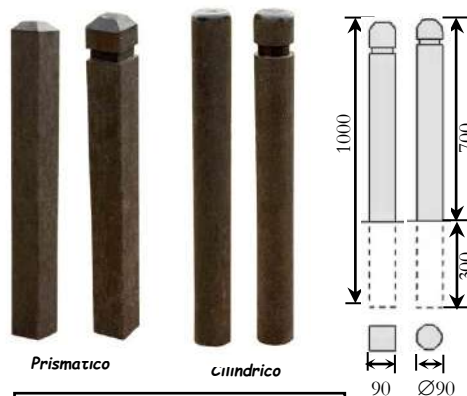

MOBILIARIO URBANO: BOLARDOS LINEA 1000

Bolardos cilíndricos y prismáticos de gran altura para reserva y delimitación de espacios públicos y privados de uso común. Estructuras de acero pintadas con capa anticorrosiva de oxirón al horno; acero inoxidable y madera plástica para entornos rurales. Disponibles modelos fijos, desmontables y atornillables.

Mod. Europa

- Ref: SU211150 1000 mm. Fijo
- Ref: SU211151 1000 mm. Desmontable
- Ref: SU211152 800 mm. Atornillable

Fijos

Desmontable Atornillable

Mod. Tubo

- Ref: SU211100 1000 mm. Fijo
- Ref: SU211101 1000 mm. Desmontable
- Ref: SU211102 700/800/900 mm. Atornillable

Desmontable

Mod. Parking

- Ref: SU211110 1000 mm. Fijo
- Ref: SU211111 1000 mm. Desmontable
- Ref: SU211112 1000 mm. Atornillable

Desmontable

Mod. Madera plástica

- Ref: MUR400 1000X90X90 mm.
- Ref: MUR410 1000XØ90 mm.

Mod. Inoxidable

Desmontable

- Ref: SU211105 1150 mm. Fijo
- Ref: SU211106 1150 mm. Desmontable

Mod. Fuencarral Alto de Caucho

- Ref: SU211400 Ø 125 mm.