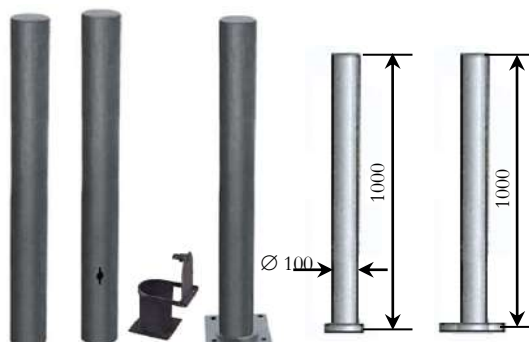

MOBILIARIO URBANO: BOLARDOS LINEA 1000

Bolardos cilíndricos y prismáticos de gran altura para reserva y delimitación de espacios públicos y privados de uso común. Estructuras de acero pintadas con capa anticorrosiva de oxirón al horno; acero inoxidable y madera plástica para entornos rurales. Disponibles modelos fijos, desmontables y atornillables.

Mod. Europa

- Ref: SU211150 1000 mm. Fijo
- Ref: SU211151 1000 mm. Desmontable
- Ref: SU211152 800 mm. Atornillable

Fijos

Desmontable Atornillable

Mod. Tubo

- Ref: SU211100 1000 mm. Fijo
- Ref: SU211101 1000 mm. Desmontable
- Ref: SU211102 700/800/900 mm. Atornillable

Desmontable

Mod. Parking

- Ref: SU211110 1000 mm. Fijo
- Ref: SU211111 1000 mm. Desmontable
- Ref: SU211112 1000 mm. Atornillable

Desmontable

Mod. Madera plástica

- Ref: MUR400 1000X90X90 mm.
- Ref: MUR410 1000XØ90 mm.

Mod. Inoxidable

Desmontable

- Ref: SU211105 1150 mm. Fijo
- Ref: SU211106 1150 mm. Desmontable

Mod. Fuencarral Alto de Caucho

- Ref: SU211400 Ø 125 mm.