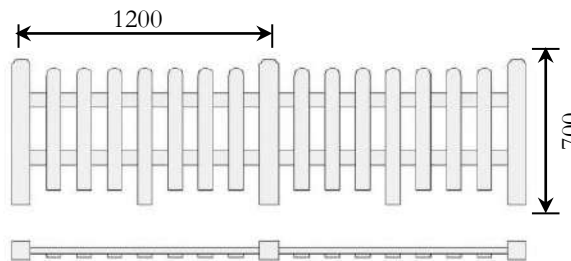

MADERA PLÁSTICA: VALLA PERIMETRAL

Valla realizada con perfiles de madera plástica con colores que imitan a la madera natural. Mayor durabilidad frente a agentes atmosféricos, sin necesidad de mantenimiento. Garantía estructural en madera plástica de 10 años. Tramos de 1,2 metros.. Alturas de 400, 700 y 1000 mm.

MOBILIARIO
SOSTENIBLE

Ideales para la intemperie y jardines con riego por aspersión (no se humedecen)

Valla perimetral baja

Ref: MUR600

Valla perimetral media

Ref: MUR610

Valla perimetral alta

Ref: MUR620