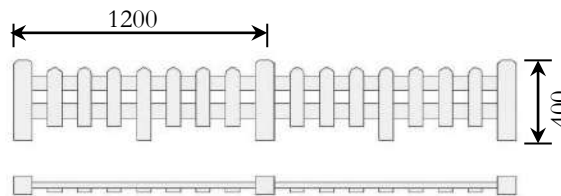

MADERA PLÁSTICA: VALLA PERIMETRAL

Valla realizada con perfiles de madera plástica con colores que imitan a la madera natural. Mayor durabilidad frente a agentes atmosféricos, sin necesidad de mantenimiento. Garantía estructural en madera plástica de 10 años. Tramos de 1,2 metros.. Alturas de 400, 700 y 1000 mm.

MOBILIARIO
SOSTENIBLE

Ideales para la intemperie y jardines con riego por aspersión (no se humedecen)

Valla perimetral baja

Ref: MUR600

Valla perimetral media

Ref: MUR610

Valla perimetral alta

Ref: MUR620