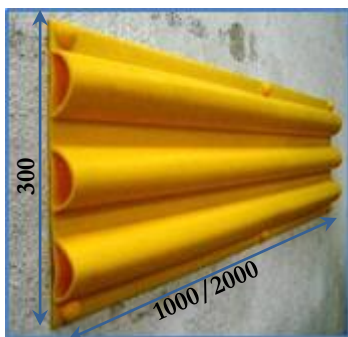

### Protector de paredes de garaje

Protector de paredes y rampas de garajes. Fabricado en PVC de alta resistencia gracias a su triple hueco. Módulos de 2 x 0,3 m. adaptables a sus necesidades. Colores amarillo o gris. Anclaje mediante tornillos. Tapones opcionales. Mayor durabilidad y resistencia que otros productos del mercado.