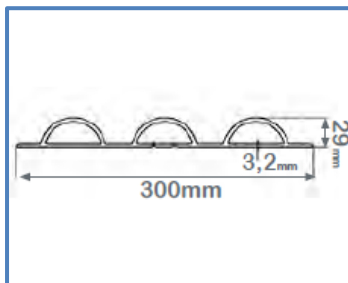

SEÑALIZACION: PROTECTORES

Protector lateral y trasero

Protector de paredes de garaje

Protector de paredes y rampas de garajes. Fabricado en PVC de alta resistencia gracias a su triple hueco. Módulos de 2 x 0,3 m. adaptables a sus necesidades. Colores amarillo o gris. Anclaje mediante tornillos. Tapones opcionales. Mayor durabilidad y resistencia que otros productos del mercado.

Ref: SU214014 Dim.:300 x 1000/2000 x29 (espesor) mm.

COLORES DISPONIBLES

TAPONES DE TORNILLOS OPCIONALES