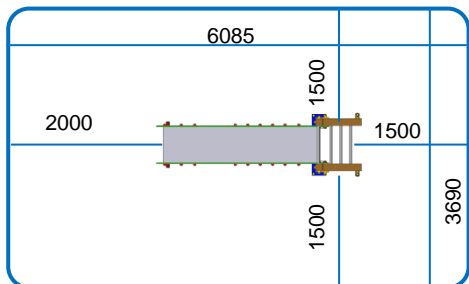

### Tobogán rampa acero inoxidable

Tobogán con rampa de acero inoxidable. Paneles laterales de polietileno de alta densidad (Gran resistencia a la intemperie). Postes y escalera de madera tratada en autoclave nivel IV. Tubo asidero de acero inoxidable Tornillos inoxidables con tapones de Poliamida. Homologados según la **Norma UNE EN1176**. Tres alturas posibles.

PANELES DE POLIETILENO DE ALTA DENSIDAD (GRAN RESISTENCIA A LA INTEMPERIE)

RAMPA DE TOBOGÁN DE ACERO INOXIDABLE

600/900/1360

Ref: JG-260 Altura 600

Ref: JG-262 Altura 900

Ref: JG-264 Alt. 1360

AREA DE SEGURIDAD

SUPERFICIE ABSORVEDORA DE IMPACTO: 24 m<sup>2</sup>

TRES ALTURAS DE RAMPA DE TOBOGÁN DE 600/900/1360 mm.

CERTIFICADORA ACREDITADA POR ENAC