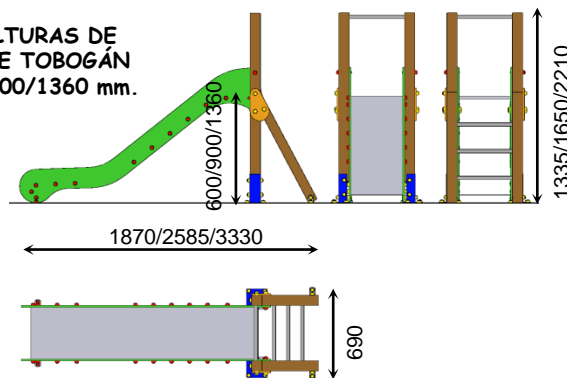

### Tobogán rampa acero inoxidable

Tobogán con rampa de acero inoxidable. Paneles laterales de polietileno de alta densidad (Gran resistencia a la intemperie). Postes y escalera de madera tratada en autoclave nivel IV. Tubo asidero de acero inoxidable Tornillos inoxidables con tapones de Poliamida. Homologados según la **Norma UNE EN1176**. Tres alturas posibles.

PANELES DE POLIETILENO DE ALTA DENSIDAD (GRAN RESISTENCIA A LA INTEMPERIE)

RAMPA DE TOBOGÁN DE ACERO INOXIDABLE

600/900/1360

Ref: JG-260 Altura 600

Ref: JG-262 Altura 900

Ref: JG-264 Alt. 1360

AREA DE SEGURIDAD

SUPERFICIE ABSORVEDORA DE IMPACTO: 24 m<sup>2</sup>

TRES ALTURAS DE RAMPA DE TOBOGÁN DE 600/900/1360 mm.

CERTIFICADORA ACREDITADA POR ENAC