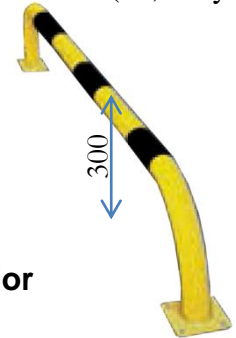

SEÑALIZACION: DELIMITADORES

Delimitadores

Delimitador de espacios

Delimitadores de espacios (viales, garajes, plazas de aparcamiento etc.). Fabricados en tubos de acero de diferentes diámetros (60, 76 y 180 mm. de Ø) pintados/galvanizados, con pletinas para atornillar al suelo.

Ø 76 mm

Ref: SU214020 Dim.:Ø 76 x 400 mm.

Ref: SU214021 Dim.:Ø 76 x 800 mm.

Ref: SU214022 Dim.:Ø 76 x 1200 mm.

Ø 180 mm

Ref: SU214030 Dim.:Ø 180 x 1500 mm.

**Arco delimitador
Ø 60 mm**

Ref: SU214040/GAL Dim.:Ø 60 x 1000x h300 mm.

Ref: SU214041/GAL Dim.:Ø 60 x 1500x h300 mm.

Ref: SU214042/GAL Dim.:Ø 60 x 2000 x h300 mm.

COTAS EN mm.

DIMOBİ 2000 S.L. en el proceso continuo de mejora de sus productos se reserva el derecho a modificar las medidas, materiales y/o acabados sin previo aviso.