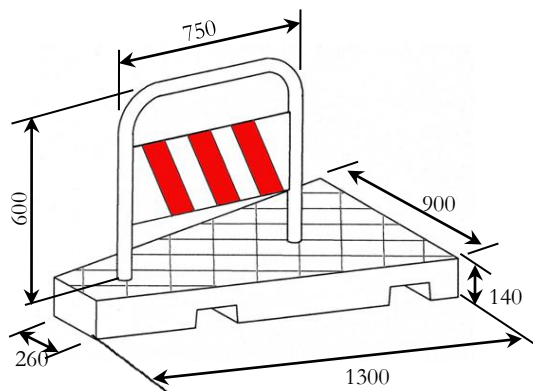

SEÑALIZACIÓN URBANA

Isletas Triangulares

Isletas delimitadoras

Elementos de protección de Vados y reserva de espacio para contenedores. Con su instalación se facilitan los accesos a garajes y zonas de Parking. Mejoran la maniobrabilidad en salidas de garaje evitando colisiones con vehículos aparcados y aumentan la visibilidad, mejorando la seguridad vial, evitando colisiones con vehículos que circulan por la calzada.

Ref: SU233000 Dim: 1300X900 mm.

- DELIMITACIÓN DE VADOS -

- DELIMITACIÓN DE ESPACIOS DE CONTENEDORES -

COTAS EN mm.

DIMOBİ 2000 S.L. en el proceso continuo de mejora de sus productos se reserva el derecho a modificar las medidas, materiales y/o acabados sin previo aviso.