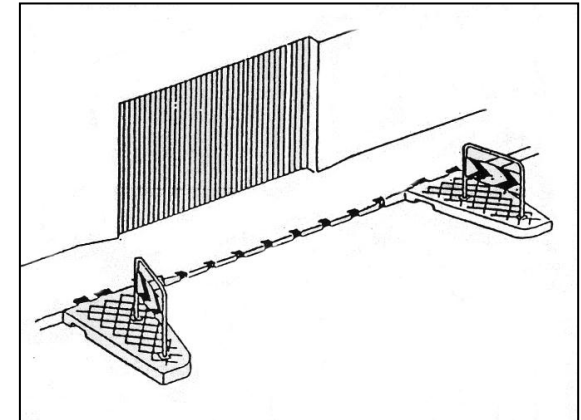

### Isletas Rectangulares

### Isletas delimitadoras

Elementos de protección de pasos de vehículos en salidas de garaje. Con su instalación se facilitan los accesos a garajes y zonas de Parking. Mejoran la maniobrabilidad en salidas de garaje evitando colisiones con vehículos aparcados y aumentan la visibilidad, mejorando la seguridad vial, evitando colisiones con vehículos que circulan por la calzada. Modelo especialmente indicado para zonas con aparcamiento en batería.

Ref: SU233010 Dim: 1600X1000 mm.

COTAS EN mm.

- DELIMITACIÓN DE VADOS -

- LADO IZQUIERDO -

- LADO DERECHO -