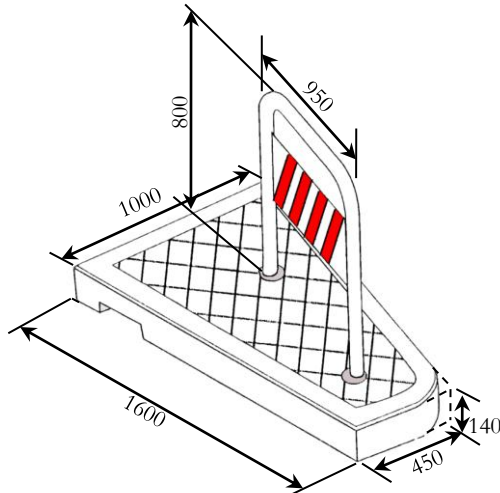

## SEÑALIZACIÓN URBANA

### Isletas Rectangulares

### Isletas delimitadoras

Elementos de protección de pasos de vehículos en salidas de garaje. Con su instalación se facilitan los accesos a garajes y zonas de Parking. Mejoran la maniobrabilidad en salidas de garaje evitando colisiones con vehículos aparcados y aumentan la visibilidad, mejorando la seguridad vial, evitando colisiones con vehículos que circulan por la calzada. Modelo especialmente indicado para zonas con aparcamiento en batería.

Ref: SU233010 Dim: 1600X1000 mm.

COTAS EN mm.

- DELIMITACIÓN DE VADOS -

- LADO IZQUIERDO -

- LADO DERECHO -