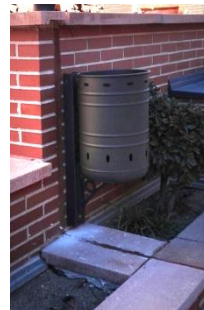

- FIJACIÓN A PARED -