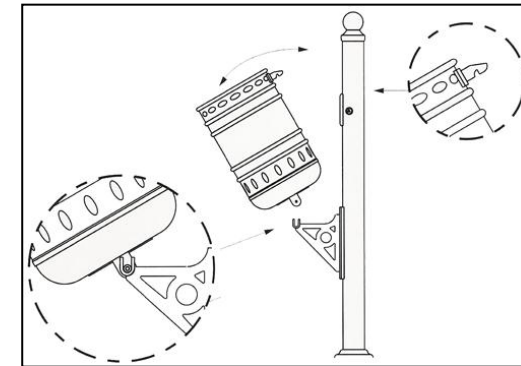

MOBILIARIO URBANO

Papelera Histórica

Papeleras metálicas

Papelera basculante de 1, 2 y 3 senos. Poste de acero y cubetas cilíndricas en plancha embutida de 2 mm. zincadas, fosfatadas y con pintura anticorrosiva oxirón gris. Capacidad 20 l. y 30 l. Fijación con hormigón. Adaptable a pared y farola mediante soporte específico.

Ref: MU131010S 20 l.

Ref: MU131013 2 SENO 20 l.

Ref: MU131010P 20 l.

Ref: MU131011S 30 l.

Ref: MU131014 2 SENO 30 l.

Ref: MU131011P 30 l.

- FIJACIÓN A SUELO -

- FIJACIÓN A PARED -

- FIJACIÓN A FAROLA -

**SISTEMA BASCULANTE
CUBETA INTERCAMBIABLE**

COTAS EN mm.