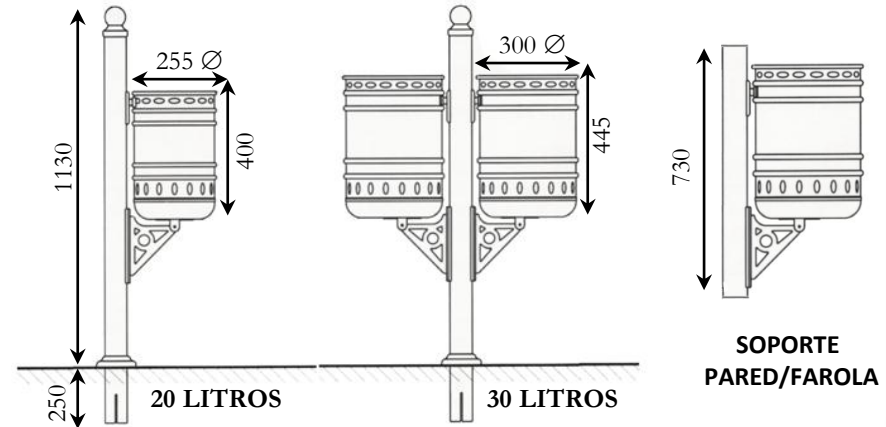

MOBILIARIO URBANO

Papelera Histórica

Papeleras metálicas

Papelera basculante de 1, 2 y 3 senos. Poste de acero y cubetas cilíndricas en plancha embutida de 2 mm. zincadas, fosfatadas y con pintura anticorrosiva oxirón gris. Capacidad 20 l. y 30 l. Fijación con hormigón. Adaptable a pared y farola mediante soporte específico.

Ref: MU131010S 20 l.

Ref: MU131013 2 SENO 20 l.

Ref: MU131010P 20 l.

Ref: MU131011S 30 l.

Ref: MU131014 2 SENO 30 l.

Ref: MU131011P 30 l.

- FIJACIÓN A SUELO -

- FIJACIÓN A PARED -

- FIJACIÓN A FAROLA -

**SISTEMA BASCULANTE
CUBETA INTERCAMBIABLE**

COTAS EN mm.