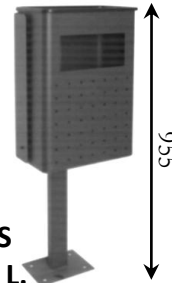

**MOBILIARIO URBANO**

**Papelera Clásica**

**Papeleras metálicas**

Papelera de acero de cubeta basculante acabado con una capa de poliéster al horno. Con o sin recogeolillas acabado en epoxi color negro. Anclaje a pared o a suelo mediante tornillos en pletina perforada. Para patios, garajes y espacios comunes.

**ESPECIALMENTE INDICADAS EN GARAJES, PATIOS Y JARDINES**

**Sin recogeolillas**

**Con recogeolillas**

*Basculante*

*Basculante*

Ref: MU132062  
Pared 24 l.

Ref: MU132063  
Suelo 24 l.

**DIMENSIONES**  
Capacidad 24 L.

*Basculante*

*Basculante*

Ref: MU132064  
Pared 30 l.

Ref: MU132065  
Suelo 30 l.

**DIMENSIONES**  
Capacidad 30 L.

**Carta de Colores Disponible**

COTAS EN mm.