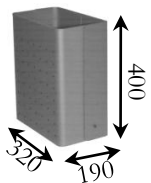

**MOBILIARIO URBANO**

**Papelera Clásica**

**Papeleras metálicas**

Papelera de acero de cubeta basculante acabado con una capa de poliéster al horno. Con o sin recogeolillas acabado en epoxi color negro. Anclaje a pared o a suelo mediante tornillos en pletina perforada. Para patios, garajes y espacios comunes.

**ESPECIALMENTE INDICADAS EN GARAJES, PATIOS Y JARDINES**

**Sin recogeolillas**

**Con recogeolillas**

*Basculante*

*Basculante*

Ref: MU132062  
Pared 24 l.

Ref: MU132063  
Suelo 24 l.

**DIMENSIONES**  
Capacidad 24 L.

*Basculante*

*Basculante*

Ref: MU132064  
Pared 30 l.

Ref: MU132065  
Suelo 30 l.

**DIMENSIONES**  
Capacidad 30 L.

**Carta de Colores Disponible**

COTAS EN mm.