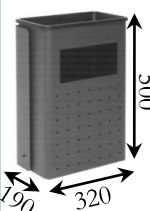

**ESPECIALMENTE INDICADAS EN GARAJES, PATIOS Y JARDINES**

**Sin recogeolillas**

**Con recogeolillas**

*Basculante*

*Basculante*

Ref: MU132062  
Pared 24 l.

Ref: MU132063  
Suelo 24 l.

**DIMENSIONES**  
Capacidad 24 L.

*Basculante*

*Basculante*

Ref: MU132064  
Pared 30 l.

Ref: MU132065  
Suelo 30 l.

**DIMENSIONES**  
Capacidad 30 L.

**Carta de Colores Disponible**

COTAS EN mm.