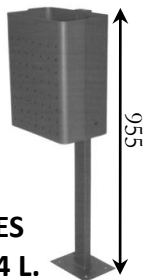

**MOBILIARIO URBANO**

**Papelera Clásica**

**Papeleras metálicas**

Papelera de acero de cubeta basculante acabado con una capa de poliéster al horno. Con o sin recogeolillas acabado en epoxi color negro. Anclaje a pared o a suelo mediante tornillos en pletina perforada. Para patios, garajes y espacios comunes.

**ESPECIALMENTE INDICADAS EN GARAJES, PATIOS Y JARDINES**

**Sin recogeolillas**

**Con recogeolillas**

*Basculante*

*Basculante*

Ref: MU132062  
Pared 24 l.

Ref: MU132063  
Suelo 24 l.

**DIMENSIONES**  
Capacidad 24 L.

*Basculante*

*Basculante*

Ref: MU132064  
Pared 30 l.

Ref: MU132065  
Suelo 30 l.

**DIMENSIONES**  
Capacidad 30 L.

**Carta de Colores Disponible**

COTAS EN mm.