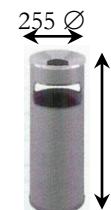

**Carta de Colores Disponible**

**PARA GRANDES SUPERFICIES**

Ref: MU132040  
Ø 50x95 cm. 187 L.

Ref: MU132050  
Media Luna 94 L.

Ref: MU132051  
Media Luna 18 L.

Ref: MU132041  
Ø 25,5x65,5 cm. 33 L.

Ref: MU132042  
Ø 21,5x65,5 cm. 24 L.

**Aro aplastacolillas y cubeta extraíble**

COTAS EN mm.

DIMOBİ 2000 S.L. en el proceso continuo de mejora de sus productos se reserva el derecho a modificar las medidas, materiales y/o acabados sin previo aviso.