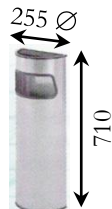

**Carta de Colores Disponible**

**PARA GRANDES SUPERFICIES**

Ref: MU132040  
Ø 50x95 cm. 187 L.

Ref: MU132050  
Media Luna 94 L.

Ref: MU132051  
Media Luna 18 L.

Ref: MU132041  
Ø 25,5x65,5 cm. 33 L.

Ref: MU132042  
Ø 21,5x65,5 cm. 24 L.

**Aro aplastacolillas y cubeta extraíble**

COTAS EN mm.

DIMOBİ 2000 S.L. en el proceso continuo de mejora de sus productos se reserva el derecho a modificar las medidas, materiales y/o acabados sin previo aviso.