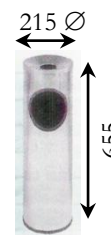

**Carta de Colores Disponible**

**PARA GRANDES SUPERFICIES**

Ref: MU132040  
Ø 50x95 cm. 187 L.

Ref: MU132050  
Media Luna 94 L.

Ref: MU132051  
Media Luna 18 L.

Ref: MU132041  
Ø 25,5x65,5 cm. 33 L.

Ref: MU132042  
Ø 21,5x65,5 cm. 24 L.

**Aro aplastacolillas y cubeta extraíble**

COTAS EN mm.

DIMOBİ 2000 S.L. en el proceso continuo de mejora de sus productos se reserva el derecho a modificar las medidas, materiales y/o acabados sin previo aviso.