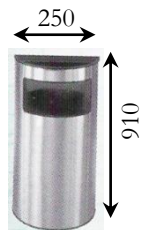

**Carta de Colores Disponible**

**PARA GRANDES SUPERFICIES**

Ref: MU132040  
Ø 50x95 cm. 187 L.

Ref: MU132050  
Media Luna 94 L.

Ref: MU132051  
Media Luna 18 L.

Ref: MU132041  
Ø 25,5x65,5 cm. 33 L.

Ref: MU132042  
Ø 21,5x65,5 cm. 24 L.

**Aro aplastacolillas y cubeta extraíble**

COTAS EN mm.

DIMOBİ 2000 S.L. en el proceso continuo de mejora de sus productos se reserva el derecho a modificar las medidas, materiales y/o acabados sin previo aviso.