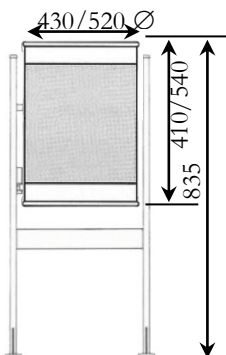

Ref: MU131021 42 L.

Ref: MU131022 82 L.

Ref: MU131024
Semicilíndrica Pared 44 L.

Ref: MU131025
Semicilíndrica Suelo 44 L.

- ATORNILLADA -

- FIJACIÓN A TIERRA -

- FIJACIÓN A TIERRA -

- PATIOS -

- GARAJES -

COTAS EN mm.

DIMOBİ 2000 S.L. en el proceso continuo de mejora de sus productos se reserva el derecho a modificar las medidas, materiales y/o acabados sin previo aviso.