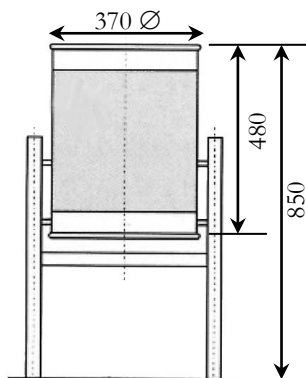

MOBILIARIO URBANO

Papelera Barcelona Eco

Papeleras metálicas

Papeleras basculantes de chapa perforada. Soporte de tubo de acero. Acabado con esmalte de poliéster al horno. Color gris alemán. Abatibles mediante cerradura de llave triangular. Anclaje al suelo mediante tornillos en pletina perforada u hormigonada en tierra.

Ref: MU131030 ECO

Ref: MU131031 ECO
Semicilíndrica Suelo

- FIJACIÓN A TIERRA -

- ATORNILLADA -
EN GARAJE

- ATORNILLADA -
EN PATIO

- ATORNILLADA EN PATIO -

COTAS EN mm.