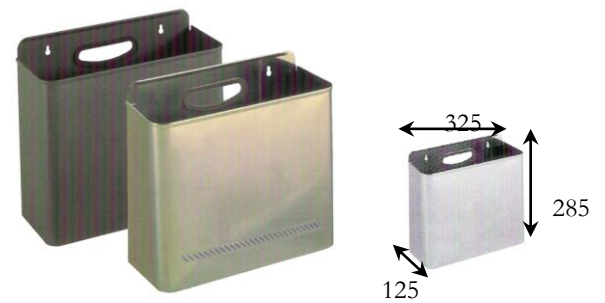

MOBILIARIO URBANO

Papelera Mural Alta / Baja

Papeleras metálicas

Papelera metálica con ranura sujetabolsas. Opción acero inoxidable Capacidad 11 L. y 25 L. Ideales para portales y garajes.

Carta de Colores Disponible

Ref: MU132060 25 Litros

Ref: MU132061 11 Litros

COTAS EN mm.

DIMOBİ 2000 S.L. en el proceso continuo de mejora de sus productos se reserva el derecho a modificar las medidas, materiales y/o acabados sin previo aviso.