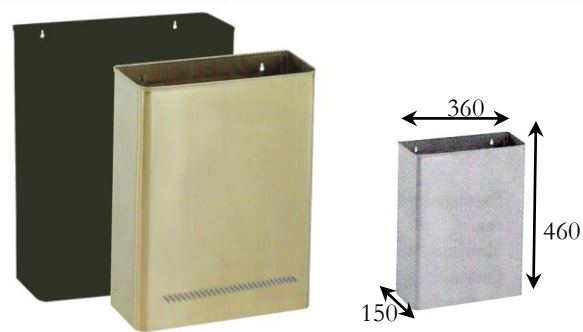

MOBILIARIO URBANO

Papelera Mural Alta / Baja

Papeleras metálicas

Papelera metálica con ranura sujetabolsas. Opción acero inoxidable Capacidad 11 L. y 25 L. Ideales para portales y garajes.

Carta de Colores Disponible

Ref: MU132060 25 Litros

Ref: MU132061 11 Litros

COTAS EN mm.

DIMOBİ 2000 S.L. en el proceso continuo de mejora de sus productos se reserva el derecho a modificar las medidas, materiales y/o acabados sin previo aviso.