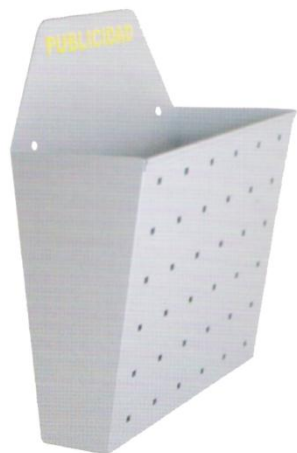

**MOBILIARIO URBANO**

**Cestas de publicidad**

**Papeleras metálicas**

Cestas de Publicidad de chapa de acero pintada en poliéster. Colocación en el exterior del edificio, para la recepción de la publicidad, evitando la entrada de personas desconocidas.

**Carta de Colores Disponible**

Ref: MU134000 Dim: 350x260x130