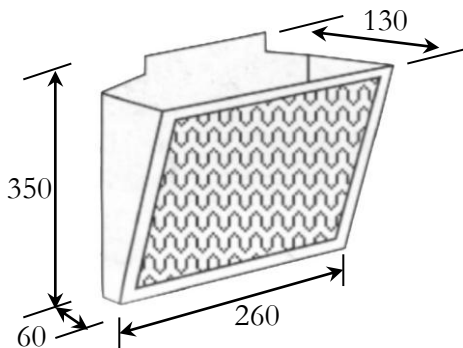

**MOBILIARIO URBANO**

**Cestas de publicidad**

**Papeleras metálicas**

Cestas de Publicidad de chapa de acero pintada en poliéster. Colocación en el exterior del edificio, para la recepción de la publicidad, evitando la entrada de personas desconocidas.

**Carta de Colores Disponible**

Ref: MU134000 Dim: 350x260x130