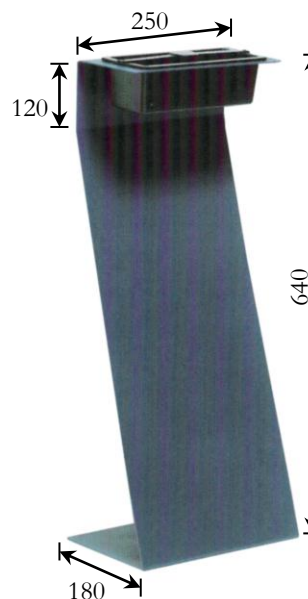

## Cenicero Pared / Pie

Papeleras metálicas

Cenicero Mural o de Pie fabricados en acero acabado con pintura de poliéster al horno. Cubeta recogecolillas metálico extraíble.

**Carta de Colores Disponible**

*SopORTE a pared*

*Cubeta recogecolillas extraíble*

Ref: MU132080 250x115mm

Ref: MU132081 250x150x640 mm