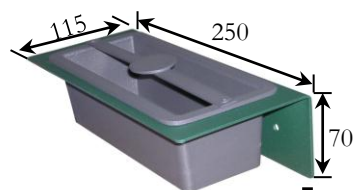

## Cenicero Pared / Pie

Papeleras metálicas

Cenicero Mural o de Pie fabricados en acero acabado con pintura de poliéster al horno. Cubeta recogecolillas metálico extraíble.

**Carta de Colores Disponible**

*SopORTE a pared*

*Cubeta recogecolillas extraíble*

Ref: MU132080 250x115mm

Ref: MU132081 250x150x640 mm