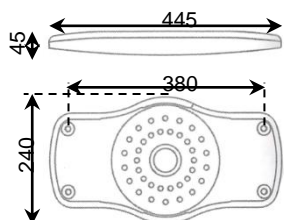

JUEGOS INFANTILES: COMPLEMENTOS

Asiento plano

Asiento plano fabricado en goma de caucho EPDM inyectado, con pletinas de aluminio de refuerzo en su interior.

Ref: SI-306C asiento normal

Ref: JG-100 El Columpio

COTAS EN mm.

Asientos

Ref: JG-110
El Columpio Mixto

Juego de cadenas de Ø 6 mm.
fabricadas en acero inoxidable.

Ref: SI-306C2
Juego de cadenas

**COLUMPIOS MÁS
SEGUROS**

Asientos de columpios

Silla de Bebe

Silla de bebe fabricada en goma de caucho EPDM inyectado, con pletinas de aluminio/hiervo de refuerzo en su interior. Para edades de hasta 36 meses.

Ref: SI-306C1 Silla de Bebe

*Refuerzo interior
metálico*