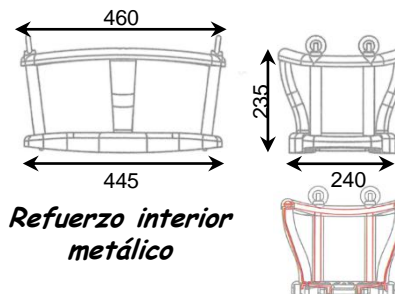

JUEGOS INFANTILES: COMPLEMENTOS

Asiento plano

Asiento plano fabricado en goma de caucho EPDM inyectado, con pletinas de aluminio de refuerzo en su interior.

Ref: SI-306C asiento normal

Ref: JG-100 El Columpio

COTAS EN mm.

Asientos

Ref: JG-110
El Columpio Mixto

Juego de cadenas de Ø 6 mm.
fabricadas en acero inoxidable.

Ref: SI-306C2
Juego de cadenas

**COLUMPIOS MÁS
SEGUROS**

Asientos de columpios

Silla de Bebe

Silla de bebe fabricada en goma de caucho EPDM inyectado, con pletinas de aluminio/hiervo de refuerzo en su interior. Para edades de hasta 36 meses.

Ref: SI-306C1 Silla de Bebe

*Refuerzo interior
metálico*