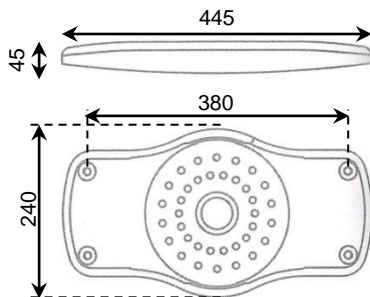

Asiento plano fabricado en goma de caucho EPDM inyectado, con pletinas de aluminio de refuerzo en su interior.

Ref: SI-306C asiento normal

Silla de Bebe

Silla de bebe fabricado en goma de caucho EPDM inyectado, con pletinas de aluminio/hierro de refuerzo en su interior. Para edades de hasta 36 meses.

Ref: SI-306C1 Silla de Bebe

Refuerzo interior metálico

Juego de cadenas de Ø 6 mm.
fabricadas en acero inoxidable.

Ref: SI-306C2 Juego de cadenas

**COLUMPIOS MAS
SEGUROS**