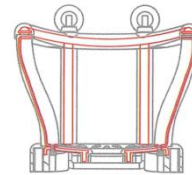

Asiento plano fabricado en goma de caucho EPDM inyectado, con pletinas de aluminio de refuerzo en su interior.

Ref: SI-306C asiento normal

Silla de Bebe

Silla de bebe fabricado en goma de caucho EPDM inyectado, con pletinas de aluminio/hierro de refuerzo en su interior. Para edades de hasta 36 meses.

Ref: SI-306C1 Silla de Bebe

Refuerzo interior metálico

Juego de cadenas de Ø 6 mm.
fabricadas en acero inoxidable.

Ref: SI-306C2 Juego de cadenas

**COLUMPIOS MAS
SEGUROS**