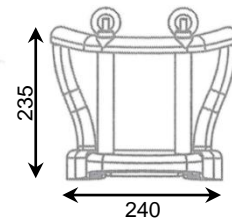

Asiento plano fabricado en goma de caucho EPDM inyectado, con pletinas de aluminio de refuerzo en su interior.

Ref: SI-306C asiento normal

Silla de Bebe

Silla de bebe fabricado en goma de caucho EPDM inyectado, con pletinas de aluminio/hierro de refuerzo en su interior. Para edades de hasta 36 meses.

Ref: SI-306C1 Silla de Bebe

Refuerzo interior metálico

Juego de cadenas de Ø 6 mm.
fabricadas en acero inoxidable.

Ref: SI-306C2 Juego de cadenas

**COLUMPIOS MAS
SEGUROS**