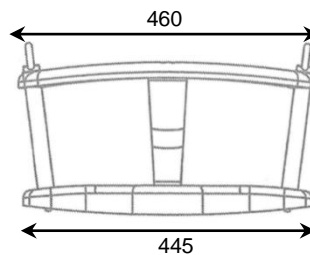

Asiento plano fabricado en goma de caucho EPDM inyectado, con pletinas de aluminio de refuerzo en su interior.

Ref: SI-306C asiento normal

Silla de Bebe

Silla de bebe fabricado en goma de caucho EPDM inyectado, con pletinas de aluminio/hierro de refuerzo en su interior. Para edades de hasta 36 meses.

Ref: SI-306C1 Silla de Bebe

Refuerzo interior metálico

Juego de cadenas de Ø 6 mm.
fabricadas en acero inoxidable.

Ref: SI-306C2 Juego de cadenas

**COLUMPIOS MAS
SEGUROS**