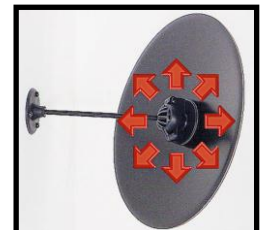

ESPEJOS VIALES (Interior / Exterior)

PARA CONTROL DE VEHÍCULOS EN SALIDAS

PARA CONTROL DE VEHÍCULOS EN INTERIOR DE GARAJES

PARA CONTROL DE PEATONES EN SALIDAS DE GARAJE

COLOCACIÓN

Plancha de metacrilato

COLOCACIÓN SOBRE POSTES O FAROLAS

PARA SEGURIDAD EN TIENDAS Y SUPERMERCADOS

PARA CONTROL DE ACCESO EN EMPRESAS

COLOCACIÓN

COLOCACIÓN SOBRE TECHOS

PARTE TRASERA CON ROTULA PARA ORIENTACIÓN

ANCLAJE SOBRE PARED O TECHOS

COLOCACIÓN SOBRE PARED

Ref: SU231010 Dim: 40 Ø