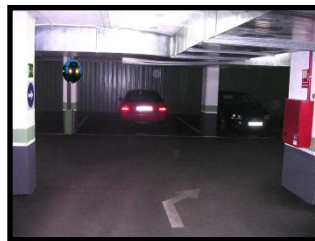

Di Mobi 2000 S.L.
MOBILIARIO URBANO

TEL 91 798 52 99-FAX 91 723 01 95

C/ Ciudad de Frías 24-32 Nave 57 28021 Madrid

www.dimobi2000.com

ESPEJOS PARABÓLICOS CONVEXOS

Espejos parabólicos convexos para aumentar la seguridad vial en salidas de garaje y espacios de reducida visibilidad. Fabricados en material acrílico. Gran resistencia frente a actos vandálicos y resistentes a la intemperie ofreciendo una excelente visión óptica. Con los espejos convexos se aumenta la seguridad vial, al evitar atropellos de peatones y colisiones tanto en exterior como interior de garajes e intersecciones del tráfico rodado. Aptos para control de accesos y aumentar la seguridad y vigilancia en centros comerciales.

ESPEJOS VIALES (Interior / Exterior)

PARA CONTROL DE VEHÍCULOS EN SALIDAS

PARA CONTROL DE VEHÍCULOS EN INTERIOR DE GARAJES

PARA CONTROL DE PEATONES EN SALIDAS DE GARAJE

COLOCACIÓN

Plancha de metacrilato

COLOCACIÓN SOBRE POSTES O FAROLAS