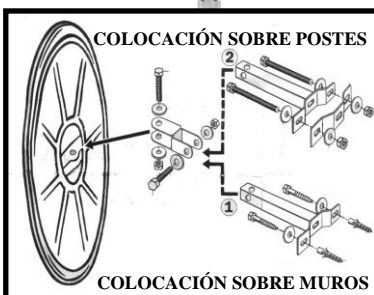

ESPEJOS VIALES (Interior / Exterior)

PARA CONTROL DE VEHÍCULOS EN SALIDAS

PARA CONTROL DE VEHÍCULOS EN INTERIOR DE GARAJES

PARA CONTROL DE PEATONES EN SALIDAS DE GARAJE

COLOCACIÓN

Plancha de metacrilato

COLOCACIÓN SOBRE POSTES O FAROLAS

COLOCACIÓN SOBRE PARED

Carcasa exterior de alta resistencia

Ref: SU241000 Dim: 50 Ø

Ref: SU241010 Dim: 60 Ø

Ref: SU241020 Dim: 80 Ø

ESPEJOS ZONAS INTERIORES

PARA CONTROL DE ACCESO EN PORTALES

PARA PREVENCIÓN EN LA INDUSTRIA

PARA SEGURIDAD EN TIENDAS Y SUPERMERCADOS

PARA CONTROL DE ACCESO EN EMPRESAS

COLOCACIÓN

COLOCACIÓN SOBRE TECHOS

PARTE TRASERA CON ROTULA PARA ORIENTACIÓN

ANCLAJE SOBRE PARED O TECHOS

COLOCACIÓN SOBRE PARED

Ref: SU231010 Dim: 40 Ø