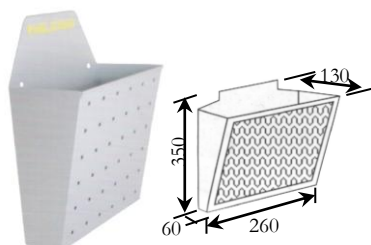

Cestas de Publicidad