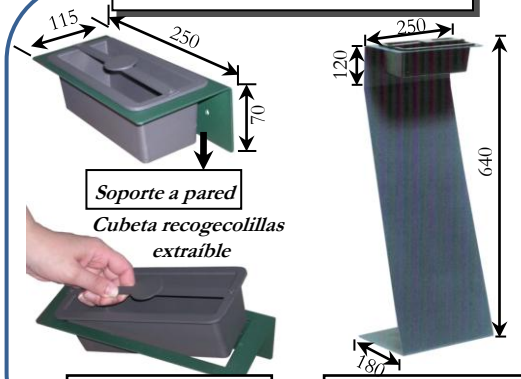

Cenicero Pared / Pie