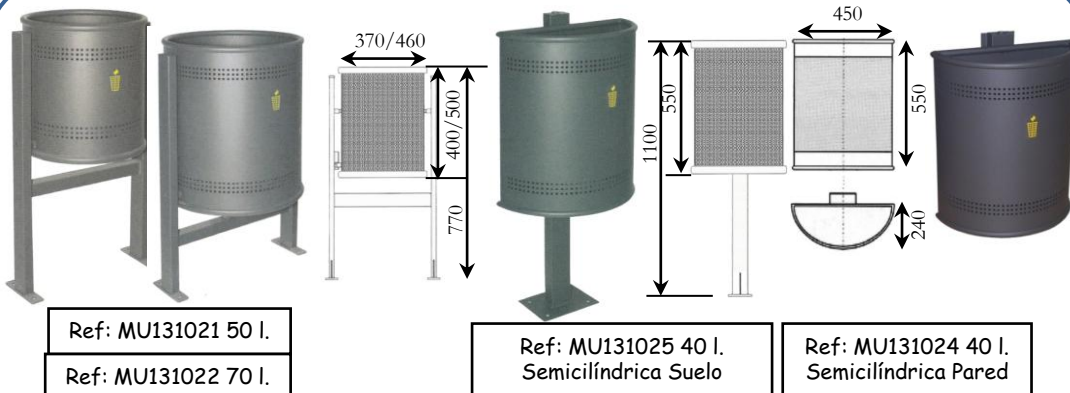

METÁLICAS

Papelera Jardín

Ref: MU131003 Suelo
Ref: MU131002 Pared

Papelera Histórica

Ref: MU131010S 20 l.
Ref: MU131011S 30 l.
Ref: MU131010P 20 l.
Ref: MU131011P 30 l.

Papelera Clásica

Ref: MU132063 Suelo 24 l.
Ref: MU132062 Pared 24 l.
Ref: MU132065 Suelo 30 l.
Ref: MU132064 Pared 30 l.

Papelera Barcelona

Ref: MU131021 50 l.
Ref: MU131022 70 l.

Ref: MU131025 40 l. Semicilíndrica Suelo
Ref: MU131024 40 l. Semicilíndrica Pared

Papelera Barcelona Eco

Ref: MU131030 ECO 50 l.
Ref: MU131031 ECO Semicilíndrica Suelo