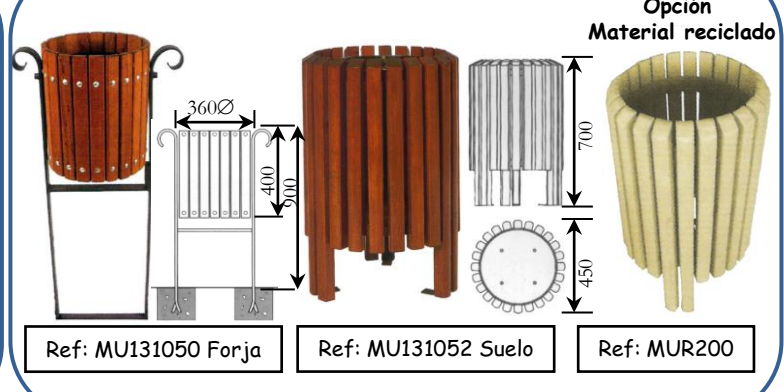

Papelera Barcelona

Ref: MU131021 50 l.
Ref: MU131022 70 l.

Ref: MU131025 40 l. Semicilíndrica Suelo
Ref: MU131024 40 l. Semicilíndrica Pared

Papelera Barcelona Eco

Ref: MU131030 ECO 50 l.
Ref: MU131031 ECO Semicilíndrica Suelo

POLIETILENO

Papelera Polietileno

Ref: MU131040 50 L.

Papelera Cubierta de Polietileno

Ref: MU132000 65 L.

MADERA

Papelera Tablillas

Ref: MU131050 Forja

Ref: MU131052 Suelo

Ref: MUR200

Opción Material reciclado

COTAS EN mm.

C/ Ciudad de Frías 24-32 , Nave 57 28021 MADRID
www.dimobi2000.com
e-mail: comercial@dimobi2000.com

Di Mobi 2000 S.L.
MOBILIARIO URBANO