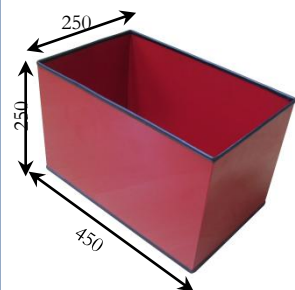

Carta de Colores Disponible

Papeleras Cenicero Interior

PRISMÁTICAS

CIRCULARES

Recogecolillas extraíble

Ref: MU132010
32,5x19,5x65,5 cm. 41 L.

Ref: MU132020
19x19x66 cm. 24 L.

Ref: MU132040
Ø 50x95 cm. 187 L.

Ref: MU132050
Media Luna 94 L.

Ref: MU132051
Ø 25,5x71 cm.
Ø Media Luna 36 L.

Ref: MU132041
Ø 25,5x65,5 cm. 33 L.

Ref: MU132042
Ø 21,5x65,5 cm. 24 L.

Papelera Mural Alta/Baja

Ref: MU132060
25 Litros

Ref: MU132061
11 Litros

Cestas de Publicidad

Ref: MU134000 Dim: 350x260x130

Cenicero Pared / Pie

Ref: MU132080

Ref: MU132081

Arenero de Garaje

Ref: MU135000

Contenedores de Basura

MODELO/CAPACIDAD	MEDIDAS (mm.)										
	A	B	C	D	E	F	G	H	I	J	K
Ref: MU133010 C-90 L.	550	480	850	800	-	-	-	-	-	-	-
Ref: MU133020 C-120 L.	560	480	935	870	-	-	-	-	-	-	-
Ref: MU133030 C-240 L.	735	580	1065	990	-	-	-	-	-	-	-
Ref: MU133040 C-360 L.	850	620	1100	1000	-	-	-	-	-	-	-
Ref: MU133050 C-800 L.	-	-	-	-	770	1310	1250	490	1370	1260	870
Ref: MU133060 C-1000 L.	-	-	-	-	1050	1300	1200	750	1370	1200	880