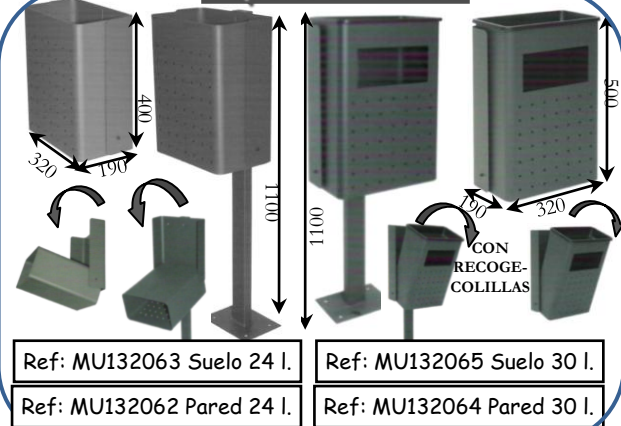

METÁLICAS

Papelera Jardín

Ref: MU131003 Suelo
Ref: MU131002 Pared

Papelera Histórica

Ref: MU131010S 20 l.
Ref: MU131011S 30 l.
Ref: MU131010P 20 l.
Ref: MU131011P 30 l.

Papelera Clásica

Ref: MU132063 Suelo 24 l.
Ref: MU132062 Pared 24 l.
Ref: MU132065 Suelo 30 l.
Ref: MU132064 Pared 30 l.