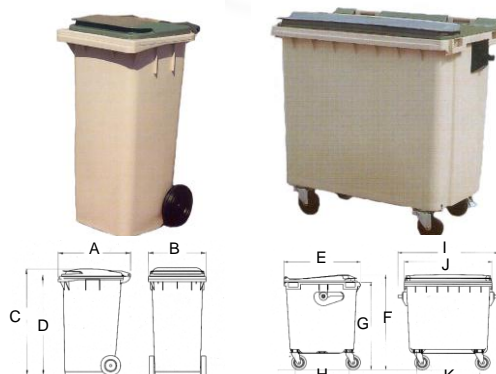

Cestas de Publicidad

Ref: MU134000 Dim: 350x260x130

Cenicero Pared / Pie

Ref: MU132080

Ref: MU132081

Arenero de Garaje

Ref: MU135000

Contenedores de Basura