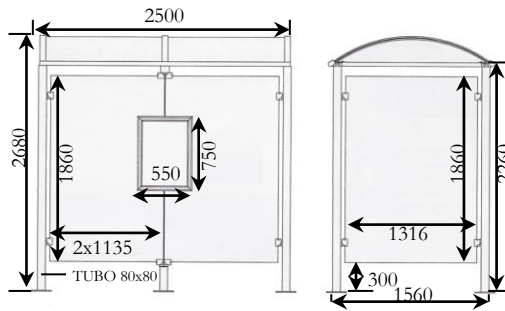

Di Mobi 2000 S.L.
MOBILIARIO URBANO

TEL 91 798 52 99-FAX 91 723 0195
C/ Ciudad de Frías 24-32 Nave 57 28021 Madrid
www.dimobi2000.com

MOBILIARIO URBANO

MARQUESINAS

Marquesinas

Marquesinas de parada de autobús de 2,5 m. Y 5 m. Estructura de postes cuadrados en tubo de acero de 80x80 mm. Techos de policarbonato traslucido con dos travesaños de aluminio en tubo de 40x60 mm., dos canalones y arcos en perfil de aluminio. Cerramientos laterales y de fondo en vidrio de Seguridad de 8 mm. de espesor fijados por sistema de pinza de fundición de aluminio. Posibilidad de reemplazar un cerramiento lateral por una vitrina de información de doble cara. Vitrina de horarios opcional.

Marquesina 2,5 m.
2 cerramientos laterales

Ref:MA501 Marquesina long. 2500 y 2 cerram. laterales

Ref:MA502 Marquesina long. 5000 y 2 cerram. laterales

Ref:MA601 Marquesina long. 2500 y 1 cerram. Laterales y 1 vitrina

Ref:MA602 Marquesina long. 5000 y 1 cerram. Laterales y 1 vitrina

Marquesina 2,5 m.
1 cerramiento lateral y 1 Vitrina

Marquesina 5 m.
1 cerramiento lateral y 1 Vitrina

Marquesinas para Fumadores

Marquesinas de fumadores de 2,5 m. Y 5 m. Estructura de postes cuadrados. Techos de policarbonato traslucido con dos travesaños de aluminio, dos canalones y arcos en perfil de aluminio. Cerramientos laterales y de fondo en vidrio de Seguridad de 8 mm. de espesor fijados por sistema de pinza de fundición de aluminio.

Marquesinas de fumadores con estructura de tubos de aluminio anodizado de Ø 50 y paneles de policarbonato traslucido.

Marquesina 2,5 m.

Marquesina 5 m.

Marquesina de aluminio

COTAS EN mm.

C/ Ciudad de Frías 24-32 , Nave 57 28021 MADRID