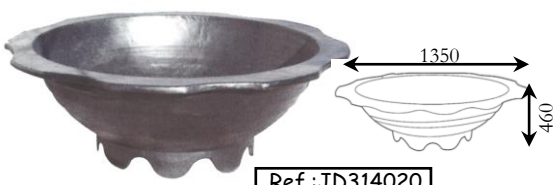

Jardineras de Fundición

Estructura de fundición. Acabado con capa anticorrosiva de oxirón al horno.

Ref.:JD314020