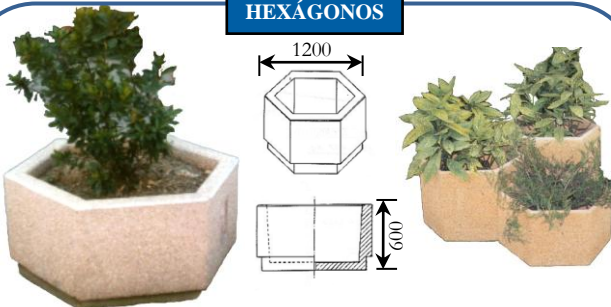

Jardineras Rectangulares/Cuadrangulares

MODELO CARA RUGOSA

REFERENCIA	MEDIDAS (mm.)
RECTANGULARES	
Ref: JD311010/11/12/13	1200/1000/800/600 x 300 x 300
Ref: JD311014/15/16	1000/800/600 x 220 x 220
CUADRADAS	
Ref: JD311020/21/22	300 x 300 x 300 /400/450

MODELO CARA LAVADA

REFERENCIA	MEDIDAS (mm.)
RECTANGULARES	
Ref: JD311032/34/36	1000/800/600 x 300 x 300
Ref: JD311038/40/42	1200/1000/800 x 250 x 250
Ref: JD311030/70	1000/135 x 400 x 400
Ref: JD311072	1400 x 450 x 500
Ref: JD311074	1500 x 600 x 600
Ref: JD311076	1700 x 550 x 250
CUADRADAS	
Ref: JD311050/52/60/62	400 x 400 x 400 /300/700/750
Ref: JD311064/66/68	1000 x 1000 x 400 /600/800

Jardineras Hexagonales y Circulares

HEXÁGONOS

REFERENCIA	MEDIDAS (mm.)
Ref: JD311100/02/04	600Ø x 500/400/300
Ref: JD311106	1200Ø x 600

REDONDOS

REFERENCIA	MEDIDAS (mm.)
Ref: JD311120	600Ø x 500
Ref: JD311122/24/26	500Ø x 500/400/300
Ref: JD311128	800Ø x 700
Ref: JD311130	900Ø x 800