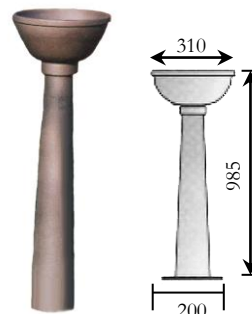

Fuente Barcino Sencilla/Doble

Ref: MU181010 Sencilla

Ref: MU181011 Doble

Fuente Avenida

Ref: MU181020

Fuente Europa

Ref: MU181021

Fuente Concha Sencilla/Doble

Ref: MU181030 Sencilla

Ref: MU181031 Doble

FUENTES DE PARED

Fuente Jardín

Ref: MU181040

Fuente Floral

Ref: MU181050

SURTIDORES

Surtidor Fundición

Ref: MU182010

Surtidor Barroco

Ref: MU182030

COTAS EN mm.

Di Mobi 2000 S.L.

C/ Ciudad de Frías 24-32 , Nave 57 28021 MADRID

www.dimobi2000.com