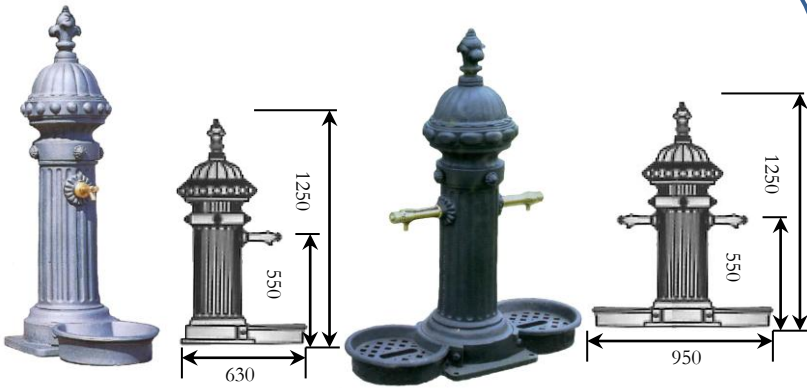

Di Mobi 2000 S.L.
MOBILIARIO URBANO

TEL 91 798 52 99-FAX 91 723 01 95
C/ Ciudad de Frías 24-32 Nave 57 28021 Madrid
www.dimobi2000.com

MOBILIARIO URBANO

FUENTES

Estructura de fundición. Acabado con capa anticorrosiva de oxirón al horno. Grifos de pulsador de latón con cierre antibloqueante.

Fuente Barcino Sencilla/Doble

Ref: MU181010 Sencilla

Ref: MU181011 Doble

Fuente Avenida

Ref: MU181020

Fuente Europa

Ref: MU181021

Fuente Concha Sencilla/Doble