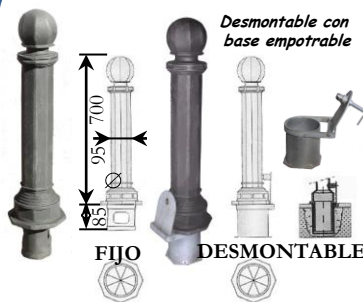

Bolardo Sevilla