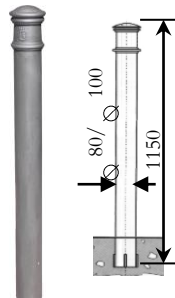

Bolardo Avenida