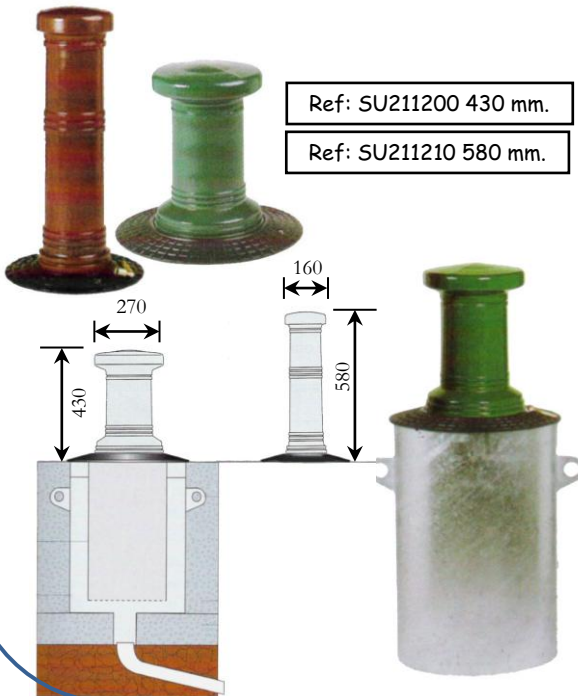

Di Mobi 2000 S.L.
MOBILIARIO URBANO

TEL 91 798 52 99-FAX 91 723 01 95
C/ Ciudad de Frías 24-32 Nave 57 28021 Madrid
www.dimobi2000.com

MOBILIARIO URBANO

Bolardos Semiautomáticos

Bolardos retráctiles semiautomáticos con llave. Sistema hidráulico de cierre y apertura con bloqueo automático en posición alta y baja. Guías de rodamiento en el interior de un cajón perdido de acero galvanizado. Tapa de fundición antideslizante desmontable para limpieza. Drenaje basal.

Ref: SU211200 430 mm.
Ref: SU211210 580 mm.