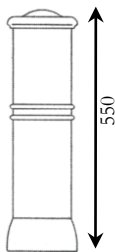

## Bolardos Semiautomáticos

Bolardos retráctiles semiautomáticos con llave. Sistema hidráulico de cierre y apertura con bloqueo automático en posición alta y baja. Guías de rodamiento en el interior de un cajón perdido de acero galvanizado. Tapa de fundición antideslizante desmontable para limpieza. Drenaje basal.

## Bolardos Extraíbles

Bolardos extraíbles de apertura con llave triangular. Acabado con una capa de esmalte de poliéster al horno. Drenaje basal con cama de arena y grava.

**MODELO AGORA**

Altura visible 550 mm.  
Ø 160; PESO 23 Kg.

Ref: SU211220 AG

**MODELO CIUDAD**

Altura visible 550 mm.  
Ø 160; PESO 25 Kg.

Ref: SU211220 CD

**MODELO EUROPA**

Altura visible 550 mm.  
Ø 160; PESO 24 Kg.

Ref: SU211220 EU