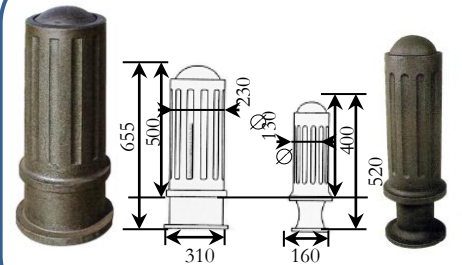

Bolardo Vía Augusta