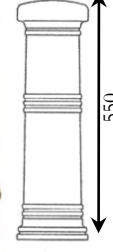

Bolardos Extraíbles

Bolardos extraíbles de apertura con llave triangular. Acabado con una capa de esmalte de poliéster al horno. Drenaje basal con cama de arena y grava.

MODELO AGORA

Altura visible 550 mm.
Ø 160; PESO 23 Kg.

Ref: SU211220 AG

MODELO CIUDAD

Altura visible 550 mm.
Ø 160; PESO 25 Kg.

Ref: SU211220 CD

MODELO EUROPA

Altura visible 550 mm.
Ø 160; PESO 24 Kg.

Ref: SU211220 EU