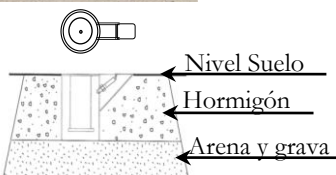

## Bolardos Extraíbles

Bolardos extraíbles de apertura con llave triangular. Acabado con una capa de esmalte de poliéster al horno. Drenaje basal con cama de arena y grava.

**MODELO AGORA**

Altura visible 550 mm.  
Ø 160; PESO 23 Kg.

Ref: SU211220 AG

**MODELO CIUDAD**

Altura visible 550 mm.  
Ø 160; PESO 25 Kg.

Ref: SU211220 CD

**MODELO EUROPA**

Altura visible 550 mm.  
Ø 160; PESO 24 Kg.

Ref: SU211220 EU