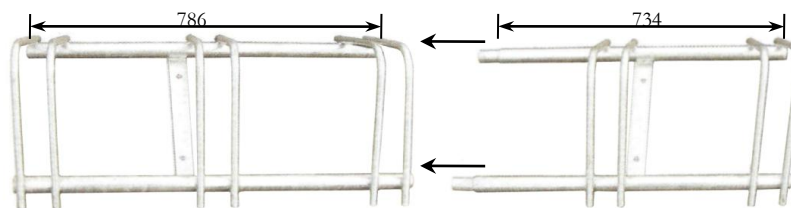

3 plazas

6 plazas
doble cara

Ref: MERCURIO 3 PLAZAS

Ref: MERCURIO 6 PLAZAS DOBLE CARA

12 plazas
doble cara

6 plazas

Ref: MERCURIO 6 PLAZAS

Ref: MERCURIO 12 PLAZAS DOBLE CARA

DOS CARAS

UNA CARA

DOS CARAS UNA CARA

Aparcabicicletas Modular

Aparcabicicleta de acero galvanizado. Anclaje a suelo mediante tirafondos en pletinas. Sistema de ensamble de módulos, que permite adaptarse a sus necesidades.. Módulo inicial de 3 plazas y extensiones de 2 plazas.

Aparcabicicletas Modular

MODULO INICIAL
3 PLAZAS

MODULO COMPLEMENTARIO
2 PLAZAS

Ref: MU170030 Dim: 2000 5 PLAZAS

Ref: MU170031 Dim: 2000 3 PLAZAS

Ref: MU170032 Dim: 2000 2 PLAZAS

COTAS EN mm.