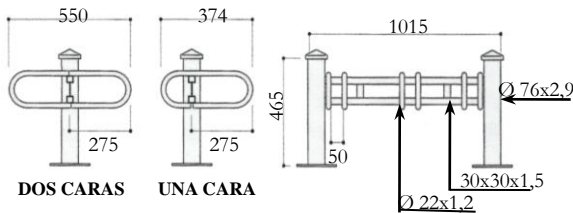

3 plazas

6 plazas
doble cara

Ref: MERCURIO 3 PLAZAS

Ref: MERCURIO 6 PLAZAS DOBLE CARA

12 plazas
doble cara

6 plazas

Ref: MERCURIO 6 PLAZAS

Ref: MERCURIO 12 PLAZAS DOBLE CARA

Aparcabicicletas Modular

MODULO INICIAL
3 PLAZAS

MODULO COMPLEMENTARIO
2 PLAZAS

Ref: MU170030 Dim: 2000 5 PLAZAS

Ref: MU170031 Dim: 2000 3 PLAZAS

Ref: MU170032 Dim: 2000 2 PLAZAS

COTAS EN mm.