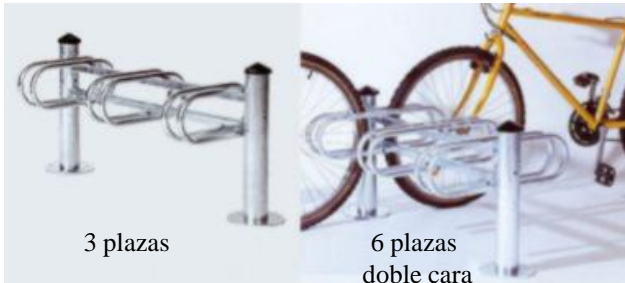

Di Mobi 2000 S.L.
MOBILIARIO URBANO

TEL 91 798 52 99-FAX 91 723 01 95
C/ Ciudad de Frías 24-32 Nave 57 28021 Madrid
www.dimobi2000.com

MOBILIARIO URBANO

APARCABICICLETAS

Aparcabicicletas Modelo Mercurio

Aparcabicicleta de acero galvanizado y cabeza de fundición de aluminio. Anclaje a suelo mediante tirafondos en pletinas. Espacio de separación de 50 mm. De cara simple o doble cara.

3 plazas

6 plazas
doble cara

Ref: MERCURIO 3 PLAZAS

Ref: MERCURIO 6 PLAZAS DOBLE CARA

12 plazas
doble cara

6 plazas

Ref: MERCURIO 6 PLAZAS

Ref: MERCURIO 12 PLAZAS DOBLE CARA

DOS CARAS

UNA CARA

DOS CARAS UNA CARA

Aparcabicicletas Modular

Aparcabicicleta de acero galvanizado. Anclaje a suelo mediante tirafondos en pletinas. Sistema de ensamble de módulos, que permite adaptarse a sus necesidades.. Módulo inicial de 3 plazas y extensiones de 2 plazas.

Aparcabicicletas Modular

MODULO INICIAL
3 PLAZAS

MODULO COMPLEMENTARIO
2 PLAZAS

Ref: MU170030 Dim: 2000 5 PLAZAS

Ref: MU170031 Dim: 2000 3 PLAZAS

Ref: MU170032 Dim: 2000 2 PLAZAS

COTAS EN mm.