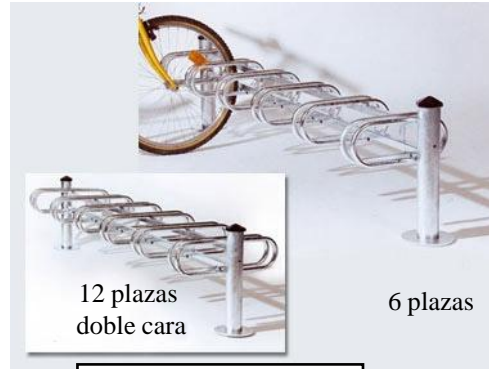

Di Mobi 2000 S.L.
MOBILIARIO URBANO

TEL 91 798 52 99-FAX 91 723 01 95
C/ Ciudad de Frías 24-32 Nave 57 28021 Madrid
www.dimobi2000.com

MOBILIARIO URBANO

APARCABICICLETAS

Aparcabicicletas Modelo Mercurio

Aparcabicicleta de acero galvanizado y cabeza de fundición de aluminio. Anclaje a suelo mediante tirafondos en pletinas. Espacio de separación de 50 mm. De cara simple o doble cara.

3 plazas

6 plazas
doble cara

Ref: MERCURIO 3 PLAZAS

Ref: MERCURIO 6 PLAZAS DOBLE CARA

12 plazas
doble cara

6 plazas

Ref: MERCURIO 6 PLAZAS

Ref: MERCURIO 12 PLAZAS DOBLE CARA

DOS CARAS

UNA CARA

DOS CARAS UNA CARA

Aparcabicicletas Modular

Aparcabicicleta de acero galvanizado. Anclaje a suelo mediante tirafondos en pletinas. Sistema de ensamble de módulos, que permite adaptarse a sus necesidades.. Módulo inicial de 3 plazas y extensiones de 2 plazas.

Aparcabicicletas Modular

MODULO INICIAL
3 PLAZAS

MODULO COMPLEMENTARIO
2 PLAZAS

Ref: MU170030 Dim: 2000 5 PLAZAS

Ref: MU170031 Dim: 2000 3 PLAZAS

Ref: MU170032 Dim: 2000 2 PLAZAS

COTAS EN mm.