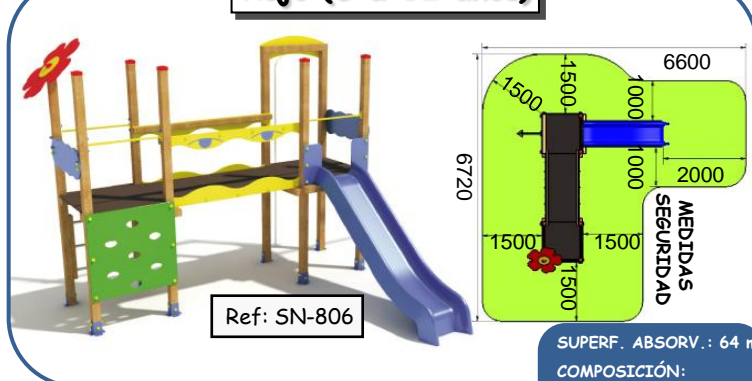

Azul (5 a 12 años)

Ref: SN-801

SUPERFICIE ABSORBEDORA DE IMPACTO: 40 m²
COMPOSICIÓN:
Escalera peldaños de fibra.
Torre con barra bombero inox.
Tobogán de polietileno.

Verde (5 a 12 años)

Ref: SN-802

SUPERFICIE ABSORBEDORA IMPACTO: 47 m²
COMPOSICIÓN:
Escalera peldaños fibra.
Torre barra bombero inox.
Tobogán de polietileno.
Red trepa

Violeta (5 a 12 años)

Ref: SN-803

SUPERF. ABSORV.: 56 m²
COMPOSICIÓN:
Escalera peldaños fibra.
Torre barra bombero inox.
Tobogán de polietileno.
Columpio con asiento caucho.

Blanco (5 a 12 años)

Ref: SN-804

SUPERF. ABSORV.: 66 m²
COMPOSICIÓN:
Escalera peldaños fibra.
Tobogán de polietileno.
Red trepa.
Columpio con asiento caucho.

Rojo (5 a 12 años)

Ref: SN-806

SUPERF. ABSORV.: 64 m²
COMPOSICIÓN:
Escalera peldaños fibra.
Torre barra bombero inox.
Torre con rocódromo.
Tobogán de polietileno.
Pasarela entre torres.