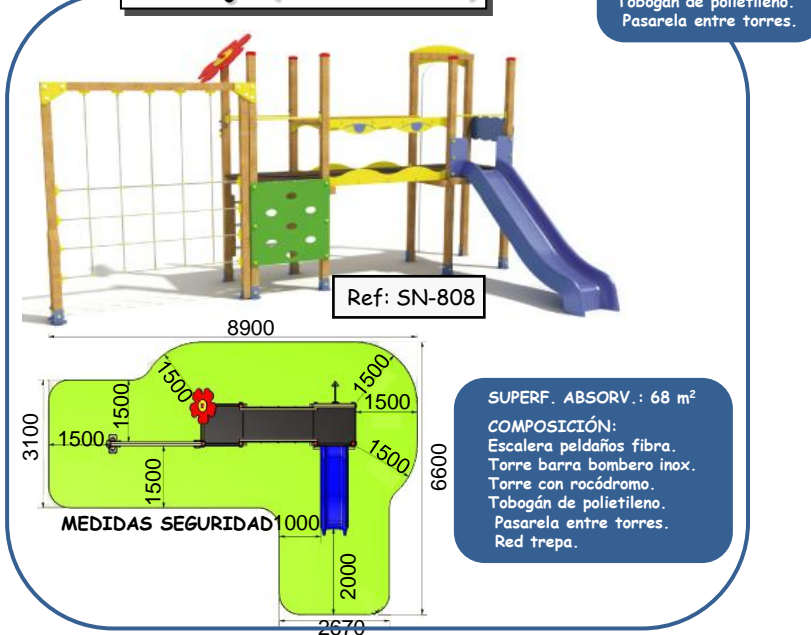

Violeta (5 a 12 años)

Ref: SN-803

SUPERF. ABSORV.: 56 m²
COMPOSICIÓN:
Escalera peldaños fibra.
Torre barra bombero inox.
Tobogán de polietileno.
Columpio con asiento caucho.

Blanco (5 a 12 años)

Ref: SN-804

SUPERF. ABSORV.: 66 m²
COMPOSICIÓN:
Escalera peldaños fibra.
Tobogán de polietileno.
Red trepa.
Columpio con asiento caucho.

Rojo (5 a 12 años)

Ref: SN-806

SUPERF. ABSORV.: 64 m²
COMPOSICIÓN:
Escalera peldaños fibra.
Torre barra bombero inox.
Torre con rocódromo.
Tobogán de polietileno.
Pasarela entre torres.

Amarillo (5 a 12 años)

Ref: SN-807

SUPERF. ABSORV.: 72 m²
COMPOSICIÓN:
Escalera peldaños fibra.
Torre barra bombero inox.
Torre con rocódromo.
Tobogán de polietileno.
Pasarela entre torres.
Columpio con asiento caucho

Naranja (5 a 12 años)

Ref: SN-808

SUPERF. ABSORV.: 68 m²
COMPOSICIÓN:
Escalera peldaños fibra.
Torre barra bombero inox.
Torre con rocódromo.
Tobogán de polietileno.
Pasarela entre torres.
Red trepa.

COTAS EN mm.