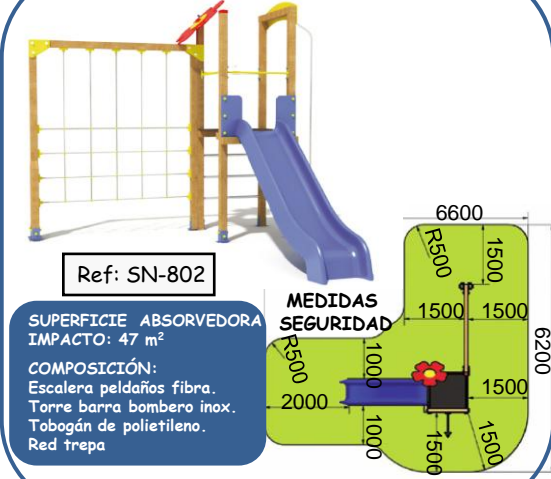

Di Mobi 2000 S.L.
MOBILIARIO URBANO

TEL 91 798 52 99-FAX 91 723 01 95
C/ Ciudad de Frías 24-32 Nave 57 28021 Madrid
www.dimobi2000.com

JUEGOS INFANTILES

PARQUES INFANTILES SERIE NUBE 5 A 12 AÑOS

Postes de madera laminada de Pino tratado en autoclave. Tobogán de polietileno. Paneles de polietileno sin componentes tóxicos. Superficies de apoyo fabricadas con tableros de láminas de abedul antideslizantes. Tornillos y tuercas de acero inoxidable cubiertos por protectores de Poliamida. Homologados según la Norma UNE EN1176.

Azul (5 a 12 años)

Ref: SN-801

SUPERFICIE ABSORBEDORA DE IMPACTO: 40 m²
COMPOSICIÓN:
Escalera peldaños de fibra.
Torre con barra bombero inox.
Tobogán de polietileno.

Verde (5 a 12 años)

Ref: SN-802

SUPERFICIE ABSORBEDORA IMPACTO: 47 m²
COMPOSICIÓN:
Escalera peldaños fibra.
Torre barra bombero inox.
Tobogán de polietileno.
Red trepa

Violeta (5 a 12 años)

Ref: SN-803

SUPERF. ABSORV.: 56 m²
COMPOSICIÓN:
Escalera peldaños fibra.
Torre barra bombero inox.
Tobogán de polietileno.
Columpio con asiento caucho.

Blanco (5 a 12 años)

Ref: SN-804

SUPERF. ABSORV.: 66 m²
COMPOSICIÓN:
Escalera peldaños fibra.
Tobogán de polietileno.
Red trepa.
Columpio con asiento caucho.

Rojo (5 a 12 años)

Ref: SN-806

SUPERF. ABSORV.: 64 m²
COMPOSICIÓN:
Escalera peldaños fibra.
Torre barra bombero inox.
Torre con rocódromo.
Tobogán de polietileno.
Pasarela entre torres.