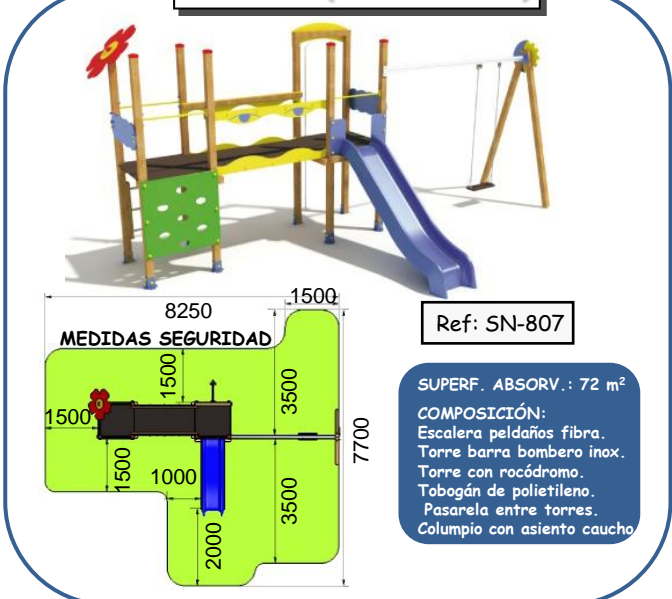

Violeta (5 a 12 años)

Ref: SN-803

SUPERF. ABSORV.: 56 m²
COMPOSICIÓN:
Escalera peldaños fibra.
Torre barra bombero inox.
Tobogán de polietileno.
Columpio con asiento caucho.

Blanco (5 a 12 años)

Ref: SN-804

SUPERF. ABSORV.: 66 m²
COMPOSICIÓN:
Escalera peldaños fibra.
Tobogán de polietileno.
Red trepa.
Columpio con asiento caucho.

Rojo (5 a 12 años)

Ref: SN-806

SUPERF. ABSORV.: 64 m²
COMPOSICIÓN:
Escalera peldaños fibra.
Torre barra bombero inox.
Torre con rocódromo.
Tobogán de polietileno.
Pasarela entre torres.

Amarillo (5 a 12 años)

Ref: SN-807

SUPERF. ABSORV.: 72 m²
COMPOSICIÓN:
Escalera peldaños fibra.
Torre barra bombero inox.
Torre con rocódromo.
Tobogán de polietileno.
Pasarela entre torres.
Columpio con asiento caucho