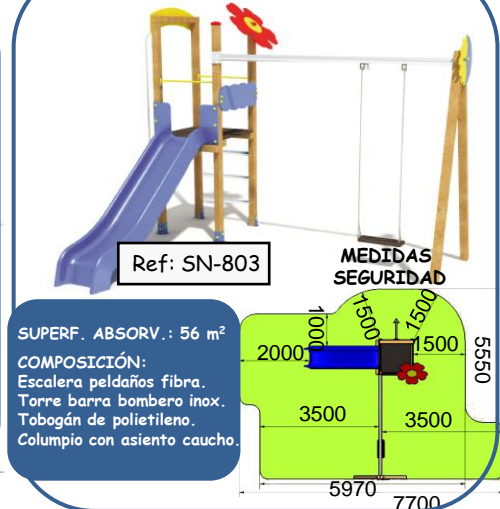

Azul (5 a 12 años)

Ref: SN-801

SUPERFICIE ABSORBEDORA DE IMPACTO: 40 m²
COMPOSICIÓN:
Escalera peldaños de fibra.
Torre con barra bombero inox.
Tobogán de polietileno.

Verde (5 a 12 años)

Ref: SN-802

SUPERFICIE ABSORBEDORA IMPACTO: 47 m²
COMPOSICIÓN:
Escalera peldaños fibra.
Torre barra bombero inox.
Tobogán de polietileno.
Red trepa

Violeta (5 a 12 años)

Ref: SN-803

SUPERF. ABSORV.: 56 m²
COMPOSICIÓN:
Escalera peldaños fibra.
Torre barra bombero inox.
Tobogán de polietileno.
Columpio con asiento caucho.

Blanco (5 a 12 años)

Ref: SN-804

SUPERF. ABSORV.: 66 m²
COMPOSICIÓN:
Escalera peldaños fibra.
Tobogán de polietileno.
Red trepa.
Columpio con asiento caucho.

Rojo (5 a 12 años)

Ref: SN-806

SUPERF. ABSORV.: 64 m²
COMPOSICIÓN:
Escalera peldaños fibra.
Torre barra bombero inox.
Torre con rocódromo.
Tobogán de polietileno.
Pasarela entre torres.