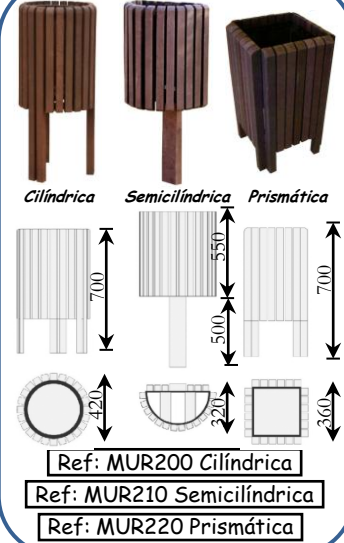

Di Mobi 2000 S.L.
MOBILIARIO URBANO

TEL 91 798 52 99-FAX 91 723 01 95
C/ Ciudad de Frías 24-32 Nave 57 28021 Madrid
www.dimobi2000.com

MOBILIARIO MATERIAL RECICLADO

¡¡ APUNTATE A LA REUTILIZACIÓN !!
CONTRIBUYE A FRENAR EL CAMBIO CLIMÁTICO
CON UN MEJOR APROVECHAMIENTO DE LOS RECURSOS NATURALES

Soportes metálicos de acero/fundición, acabados capa de esmalte de poliéster negro/capa anticorrosiva de oxirón al horno. **Tablones y listones de material reciclado**, (Poliestireno y polipropileno procedente de residuos de plástico) fabricados mediante extrusión y compactación. Completamente higiénicos. Color marrón imitación a la madera.

Banco Ayuntamiento

Banco Romántico

Banco León

Papeleras

Banco Paris

Mesa Picnic

Bolardos

Jardineras

Paneles Informativos

Valla

Areneros y Juego de Petanca

Mesas Informativas

GRAN DURABILIDAD. NO SE AGRIETA, NO SE ASTILLA
NO NECESITA MANTENIMIENTO
RESISTENTE A LA INTEMPERIE
(Resistente a Humedad, Heladas y Rayos UV)
RESISTENTE A MICROORGANISMOS
(Resistente a termitas, hongos, Imputrescible)
RESISTENTE A LA CORROSIÓN
REDUCCION DE EFECTOS SOBRE CAMBIO CLIMÁTICO.

COTAS EN mm.

C/ Ciudad de Frías 24-32 , Nave 57 28021 MADRID

www.dimobi2000.com

e-mail: comercial@dimobi2000.com