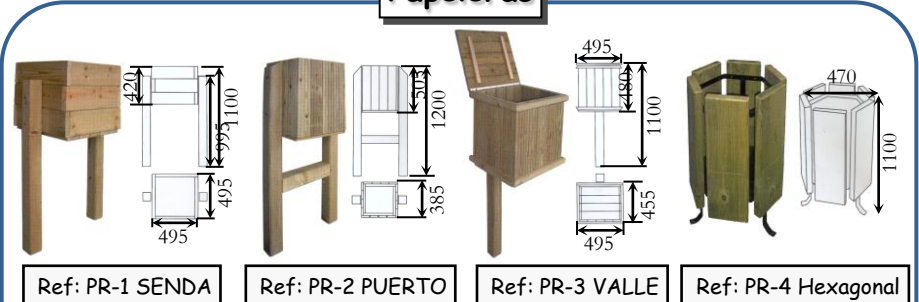

Di Mobi 2000 S.L.
MOBILIARIO URBANO

TEL 91 798 52 99-FAX 91 723 0195
C/ Ciudad de Frías 24-32 Nave 57 28021 Madrid
www.dimobi2000.com

MOBILIARIO RÚSTICO (Madera Tratada)

Madera de Pino tratada en autoclave con sales de cobre. Tornillería zincada.

Bancos

Papeleras

Mesa Picnic

Jardineras

Aparcabicicletas

Talanqueras

Paneles Informativos

Pérgolas

COTAS EN mm.

C/ Ciudad de Frías 24-32 , Nave 57 28021 MADRID

www.dimobi2000.com

e-mail: comercial@dimobi2000.com