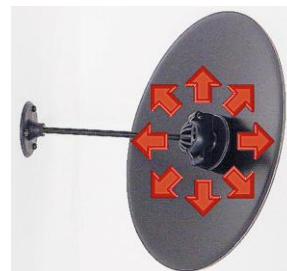

Espejos parabólicos

ESPEJOS VIALES (Interior / Exterior)

Espejos parabólicos para aumentar la seguridad vial en salidas de garaje y espacios de reducida visibilidad. Fabricados en material acrílico. Gran resistencia frente a actos vandálicos.

- Ref: SU241000 Dim: 50 Ø
- Ref: SU241010 Dim: 60 Ø
- Ref: SU241020 Dim: 80 Ø

- Ref: SU220030 Poste Dim: 3200 mm.
- Ref: SU220031 Poste Dim: 2200 mm.
- Ref: SU220032 Poste Dim: 1500 mm.
- Ref: SU220033 Poste Modelo Gafa Dim: 3200x600 mm

POSTE MODELO GAFA

ESPEJOS ZONAS INTERIORES

Espejos parabólicos para aumentar la seguridad en zonas de interior de tiendas, supermercados, control de accesos (portales, pasillos, entradas de empresa etc. Pieza de anclaje a pared o techo y rótula que permite su correcta orientación.