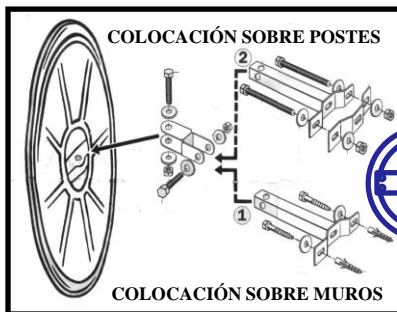

Isleta Modelo Triangular

Ref: SU233000 Mod. Triangular

ISLETAS DE HORMIGÓN DELIMITADORAS DE VADOS Y RESERVAS DE ESPACIO DE CONTENEDORES

Y RESERVAS DE ESPACIO DE CONTENEDORES

Isleta Modelo Rectangular

Ref: SU233010 Mod. Rectangular

Espejos parabólicos

ESPEJOS VIALES (Interior / Exterior)

Espejos parabólicos para aumentar la seguridad vial en salidas de garaje y espacios de reducida visibilidad. Fabricados en material acrílico. Gran resistencia frente a actos vandálicos.

POSTE MODELO GAFA

ESPEJOS ZONAS INTERIORES

Espejos parabólicos para aumentar la seguridad en zonas de interior de tiendas, supermercados, control de accesos (portales, pasillos, entradas de empresa etc. Pieza de anclaje a pared o techo y rótula que permite su correcta orientación.