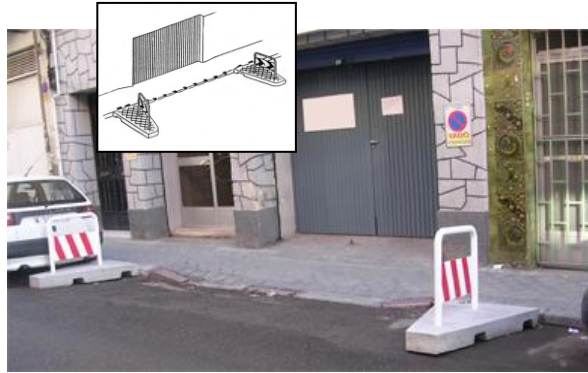

Di Mobi 2000 S.L.
MOBILIARIO URBANO

TEL 91 798 52 99-FAX 91 723 01 95
C/ Ciudad de Frías 24-32 Nave 57 28021 Madrid
www.dimobi2000.com

SEÑALIZACIÓN URBANA

ISLETAS DELIMITADORAS DE PASOS DE VEHICULOS Y ESPEJOS PARABÓLICOS

Elementos de protección de Vados y reserva de espacio para contenedores. Con su instalación se facilitan los accesos a garajes y zonas de Parking. Mejoran la maniobrabilidad en salidas de garaje evitando colisiones con vehículos aparcados y aumentan la visibilidad, mejorando la seguridad vial, evitando colisiones con vehículos que circulan por la calzada.

Isleta Modelo Triangular

Ref: SU233000 Mod. Triangular

ISLETAS DE HORMIGÓN DELIMITADORAS DE VADOS Y RESERVAS DE ESPACIO DE CONTENEDORES

Y RESERVAS DE ESPACIO DE CONTENEDORES

Isleta Modelo Rectangular

Ref: SU233010 Mod. Rectangular

Espejos parabólicos

ESPEJOS VIALES (Interior / Exterior)

Espejos parabólicos para aumentar la seguridad vial en salidas de garaje y espacios de reducida visibilidad. Fabricados en material acrílico. Gran resistencia frente a actos vandálicos.

- Ref: SU241000 Dim: 50 Ø
- Ref: SU241010 Dim: 60 Ø
- Ref: SU241020 Dim: 80 Ø

- Ref: SU220030 Poste Dim: 3200 mm.
- Ref: SU220031 Poste Dim: 2200 mm.
- Ref: SU220032 Poste Dim: 1500 mm.
- Ref: SU220033 Poste Modelo Gafa Dim: 3200x600 mm

POSTE MODELO GAFA

ESPEJOS ZONAS INTERIORES

Espejos parabólicos para aumentar la seguridad en zonas de interior de tiendas, supermercados, control de accesos (portales, pasillos, entradas de empresa etc. Pieza de anclaje a pared o techo y rótula que permite su correcta orientación.

ANCLAJE SOBRE PARED O TECHOS

- Ref: SU231010 Dim: 40 Ø
- Ref: SU231020 Dim: 50 Ø
- Ref: SU231030 Dim: 60 Ø

PARTE TRASERA CON ROTULA PARA ORIENTACIÓN

COTAS EN mm.