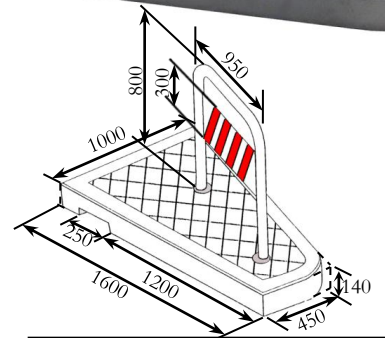

Isleta Modelo Triangular

Ref: SU233000 Mod. Triangular

ISLETAS DE HORMIGÓN DELIMITADORAS DE VADOS Y RESERVAS DE ESPACIO DE CONTENEDORES

Y RESERVAS DE ESPACIO DE CONTENEDORES

Isleta Modelo Rectangular

Ref: SU233010 Mod. Rectangular

- Ref: SU241000 Dim: 50 Ø
- Ref: SU241010 Dim: 60 Ø
- Ref: SU241020 Dim: 80 Ø

- Ref: SU220030 Poste Dim: 3200 mm.
- Ref: SU220031 Poste Dim: 2200 mm.
- Ref: SU220032 Poste Dim: 1500 mm.
- Ref: SU220033 Poste Modelo Gafa Dim: 3200x600 mm