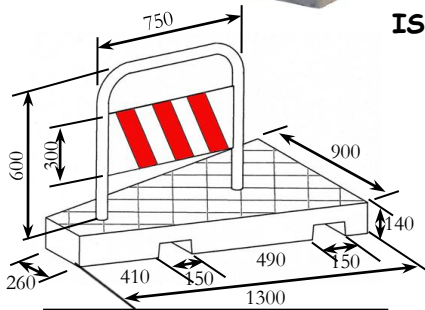

Elementos de protección de Vados y reserva de espacio para contenedores. Con su instalación se facilitan los accesos a garajes y zonas de Parking. Mejoran la maniobrabilidad en salidas de garaje evitando colisiones con vehículos aparcados y aumentan la visibilidad, mejorando la seguridad vial, evitando colisiones con vehículos que circulan por la calzada.

Isleta Modelo Triangular

Ref: SU233000 Mod. Triangular

ISLETAS DE HORMIGÓN DELIMITADORAS DE VADOS Y RESERVAS DE ESPACIO DE CONTENEDORES

Y RESERVAS DE ESPACIO DE CONTENEDORES

Isleta Modelo Rectangular

Ref: SU233010 Mod. Rectangular

- Ref: SU241000 Dim: 50 Ø
- Ref: SU241010 Dim: 60 Ø
- Ref: SU241020 Dim: 80 Ø

- Ref: SU220030 Poste Dim: 3200 mm.
- Ref: SU220031 Poste Dim: 2200 mm.
- Ref: SU220032 Poste Dim: 1500 mm.
- Ref: SU220033 Poste Modelo Gafa Dim: 3200x600 mm

POSTE MODELO GAFA

ESPEJOS ZONAS INTERIORES

Espejos parabólicos para aumentar la seguridad en zonas de interior de tiendas, supermercados, control de accesos (portales, pasillos, entradas de empresa etc. Pieza de anclaje a pared o techo y rótula que permite su correcta orientación.