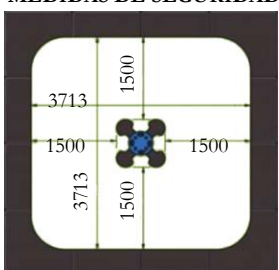

Ref: FG-401 La Moto

Ref: FG-408 El Cochecito

Ref: FG-411 El Pez

Ref: FG-410 La Jirafa

MEIDAS DE SEGURIDAD

MEIDAS DE SEGURIDAD

Ref: FG-409 El Platillo Volante

Muelles (1 a 5 años)