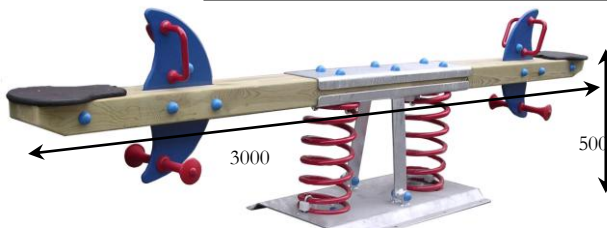

Di Mobi 2000 S.L.
MOBILIARIO URBANO

TEL 91 798 52 99-FAX 91 7230 195

C/ Ciudad de Frías 24-32 Nave 57 28021 Madrid

www.dimobi2000.com

JUEGOS INFANTILES

JUEGOS DE MUELLES

Balancines y muelles fabricados en paneles de polietileno y postes de pino en madera laminada tratados en autoclave. Tornillos de acero inoxidable cubiertos por protectores de Poliamida. Muelle helicoidal con sistema antipellizco para evitar atrapamientos. Homologados según la Norma UNE EN1176 certificada por el TÜV PRODUCT SERVICE de Baviera.

Balancines (5 a 12 años)

Ref: SI-309 Balancín Sol y Luna

Ref: SI-310 El Balancín

Ref: SI-303 Nave Nodriza

Muelles (1 a 12 años)

Ref: FG-402 El Perro

Ref: FG-403 El Conejo

Ref: FG-404 El Caballo

Ref: FG-401 La Moto

Ref: FG-408 El Cochecito

Ref: FG-411 El Pez

Ref: FG-410 La Jirafa

MEIDAS DE SEGURIDAD

MEIDAS DE SEGURIDAD

Ref: FG-409 El Platillo Volante

Muelles (1 a 5 años)