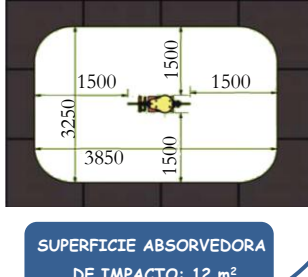

Ref: FG-401 La Moto

Ref: FG-408 El Cochecito

Ref: FG-411 El Pez

Ref: FG-410 La Jirafa

MEIDAS DE SEGURIDAD

MEIDAS DE SEGURIDAD

Ref: FG-409 El Platillo Volante

Muelles (1 a 5 años)