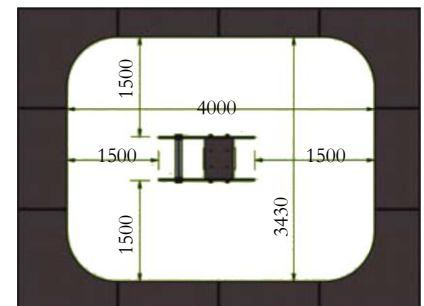

Ref: FG-405 El Delfín

Ref: FG-407 El Cisne

Ref: FG-412 La Berenjena

Ref: FG-413 La Fresa

MEIDAS DE SEGURIDAD

SUPERFICIE ABSORVEDORA DE IMPACTO: 12 m²

COTAS EN mm.

C/ Ciudad de Frías 24-32 , Nave 57 28021 MADRID