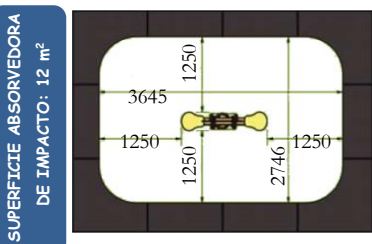

Balancines (5 a 12 años)

Ref: SI-309 Balancín Sol y Luna

Ref: SI-310 El Balancín

Ref: SI-303 Nave Nodriza

Muelles (1 a 12 años)

Ref: FG-402 El Perro

Ref: FG-403 El Conejo

Ref: FG-404 El Caballo