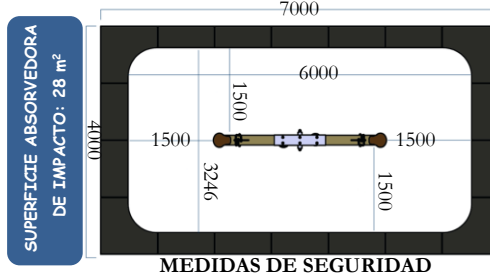

Balancines (5 a 12 años)

Ref: SI-309 Balancín Sol y Luna

Ref: SI-310 El Balancín

Ref: SI-303 Nave Nodriza

Muelles (1 a 12 años)

Ref: FG-402 El Perro

Ref: FG-403 El Conejo

Ref: FG-404 El Caballo