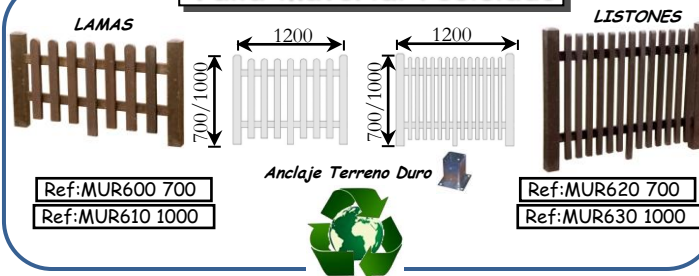

VALLAS PEATONALES

Valla Bravo Murillo

Ref: MU141040

Ref: MU141041

Valla Modelo Horquilla /Modelo H

Ref: MU141020

Ref: MU141010

Valla Modelo Sol

H: 700 Ref: MU141000

H: 900 Ref: MU141001

Valla Contención peatonal

Ref: MU143000 Metálica

Ref: MUP143000 Polietileno

Valla material reciclado

Ref:MUR600 700

Ref:MUR610 1000

Ref:MUR620 700

Ref:MUR630 1000

VALLAS DE JARDIN

Valla Modelo Nudos

Ref: MU141050

Ref: MU141051

Valla Modelo Medio Nudo

Ref: MU141052

Ref: MU141053

Valla Modelo Espiral

Ref: MU141060

Valla Modelo Salamanca

Ref: MU141070

Valla Modelo Eslabones

Ref: MU141061

Valla Modelo Chamberí