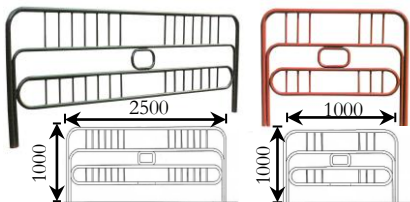

Di Mobi 2000 S.L.
MOBILIARIO URBANO

TEL 91 798 52 99-FAX 91 723 01 95
C/ Ciudad de Frías 24-32 Nave 57 28021 Madrid
www.dimobi2000.com

MOBILIARIO URBANO

VALLAS PEATONALES Y VALLAS DE JARDIN

Vallas metalicas modulares. Pintura de poliéster al horno. Anclaje al suelo con hormigón..

VALLAS PEATONALES

Valla Bravo Murillo

Ref: MU141040

Ref: MU141041

Valla Modelo Horquilla /Modelo H

Ref: MU141020

Ref: MU141010

Valla Modelo Sol

H: 700 Ref: MU141000

H: 900 Ref: MU141001

Valla Contención peatonal

Ref: MU143000 Metálica

Ref: MUP143000 Polietileno

Valla material reciclado

Ref:MUR600 700

Ref:MUR610 1000