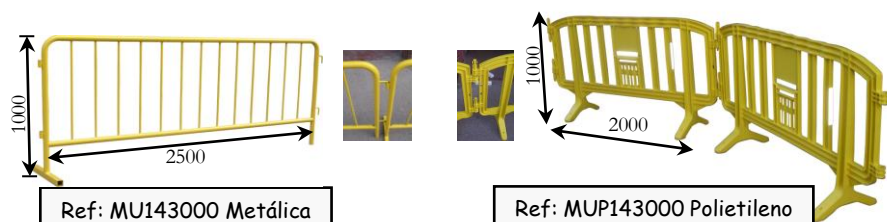

VALLAS PEATONALES

Valla Bravo Murillo

Ref: MU141040

Ref: MU141041

Valla Modelo Horquilla /Modelo H

Ref: MU141020

Ref: MU141010

Valla Modelo Sol

H: 700 Ref: MU141000

H: 900 Ref: MU141001

Valla Contención peatonal

Ref: MU143000 Metálica

Ref: MUP143000 Polietileno

Valla material reciclado

Ref:MUR600 700

Ref:MUR610 1000