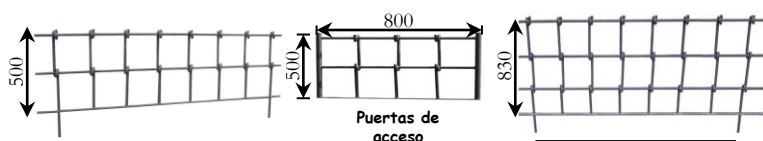

VALLAS PEATONALES

Valla Bravo Murillo

Ref: MU141040

Ref: MU141041

Valla Modelo Horquilla /Modelo H

Ref: MU141020

Ref: MU141010

Valla Modelo Sol

H: 700 Ref: MU141000

H: 900 Ref: MU141001

Valla Contención peatonal

Ref: MU143000 Metálica

Ref: MUP143000 Polietileno

Valla material reciclado

Ref:MUR600 700

Ref:MUR610 1000

Ref:MUR620 700

Ref:MUR630 1000

VALLAS DE JARDIN

Valla Modelo Nudos

Ref: MU141050

Ref: MU141051

Valla Modelo Medio Nudo

Ref: MU141052